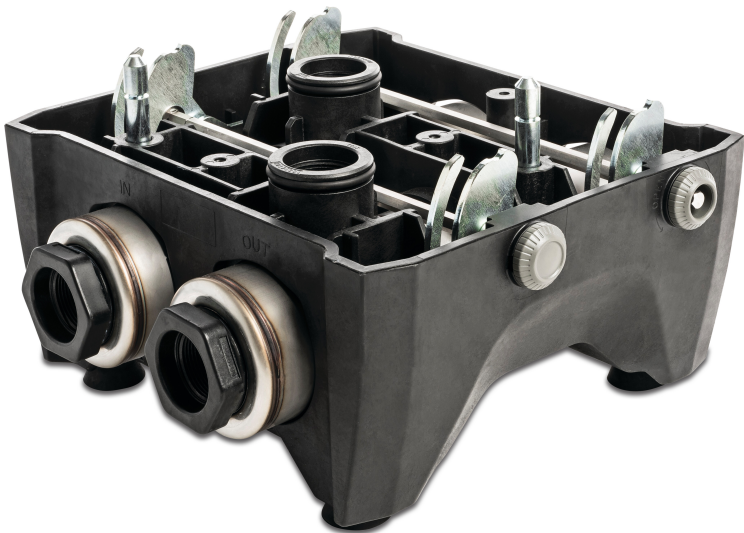

# DAB Docking station 1 1/4" x 1" GW x GZ WRAS typ ESYDOCK Max (7031296)

# SPECYFIKACJE TECHNICZNE

Typ	ESYDOCK Max
-----	-------------

Zgodne z	WRAS
----------	------

Połączenie	GW x GZ
------------	---------

Rozmiar	1 1/4" x 1"
---------	-------------

## INFORMACJE O PRODUKCIE

Służy do montażu 1 Esybox, zawiera nóżki antywibracyjne.

**Wygenerowano w dniu: 26.05.2026**

Bevo Poland Sp. z o.o.  
ul. Logistyczna 5  
Dąbrówka  
62-070 Dopiewo  
Polska  
+48 61 641 41 02  
[info@bevo.pl](mailto:info@bevo.pl)  
<http://www.bevo.com>