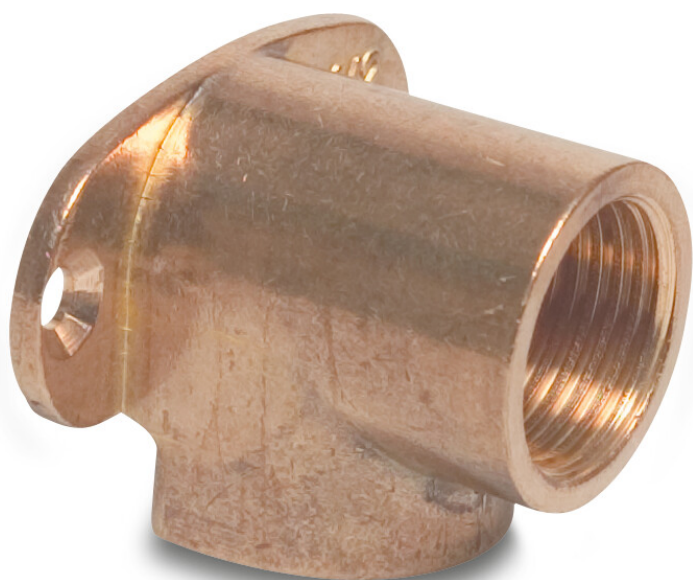

**Profec Nr. 471 Kolano
naścienne 90° mosiądz 3/4" GW
30bar (0708971)**

SPECYFIKACJE TECHNICZNE

Materiał mosiądz

Połączenie GW

Mocowanie nr Nr. 471

Ciśnienie 30 bar

Rozmiar 3/4"

Wygenerowano w dniu: 28.05.2026