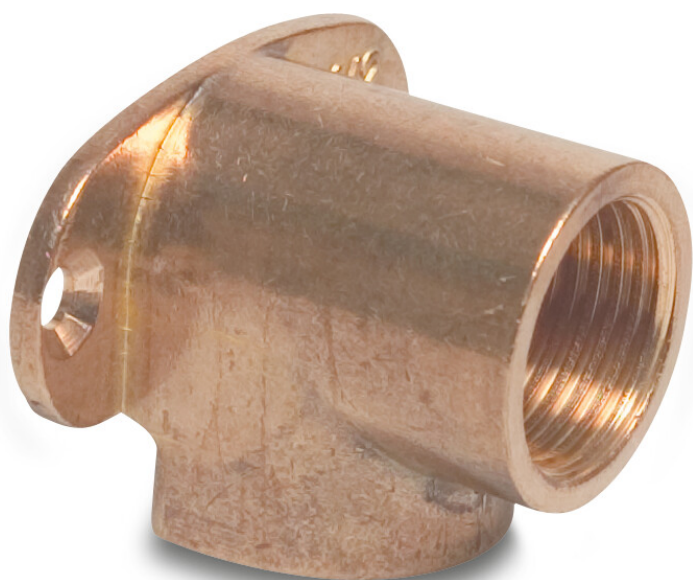

**Profec Nr. 471 Kolano  
naścienne 90° mosiądz 3/4" GW  
30bar (0708971)**

# SPECYFIKACJE TECHNICZNE

Materiał                      mosiądz

Połączenie                    GW

Mocowanie nr                Nr. 471

Ciśnienie                      30 bar

Rozmiar                        3/4"