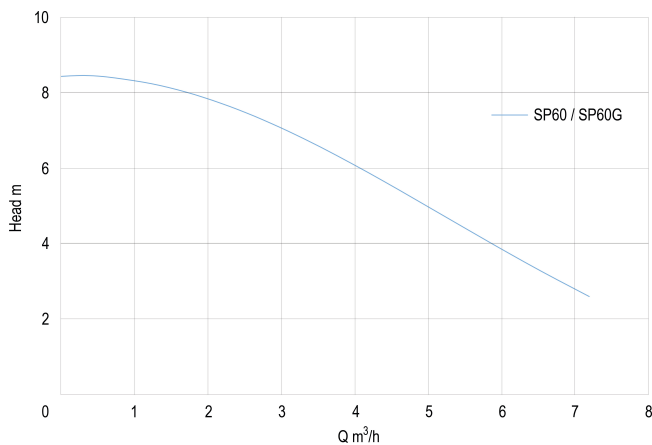

Rozmiar 1"

Pływak zawiera

WYMIARY

H-1 250 mm

H-2 230 mm

W-1 150 mm

Wygenerowano w dniu: 08.05.2026

Bevo Poland Sp. z o.o.
ul. Logistyczna 5
Dąbrówka
62-070 Dopiewo
Polska
+48 61 641 41 02
info@bevo.pl
<http://www.bevo.com>