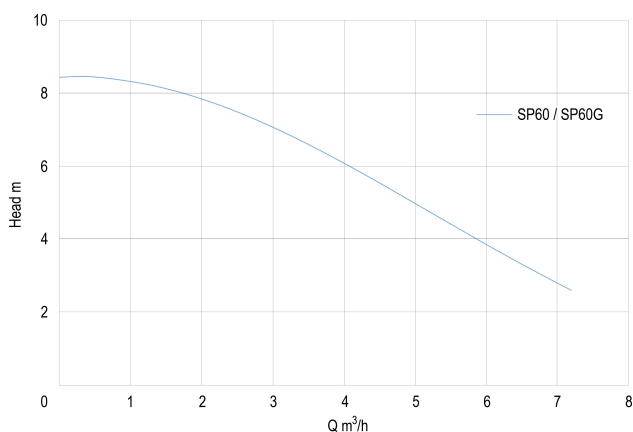

Rozmiar 1"

Pływak zawiera

WYMIARY

H-1 250 mm

H-2 230 mm

W-1 150 mm

Wygenerowano w dniu: 24.05.2026

Bevo Poland Sp. z o.o.
ul. Logistyczna 5
Dąbrówka
62-070 Dopiewo
Polska
+48 61 641 41 02
info@bevo.pl
<http://www.bevo.com>