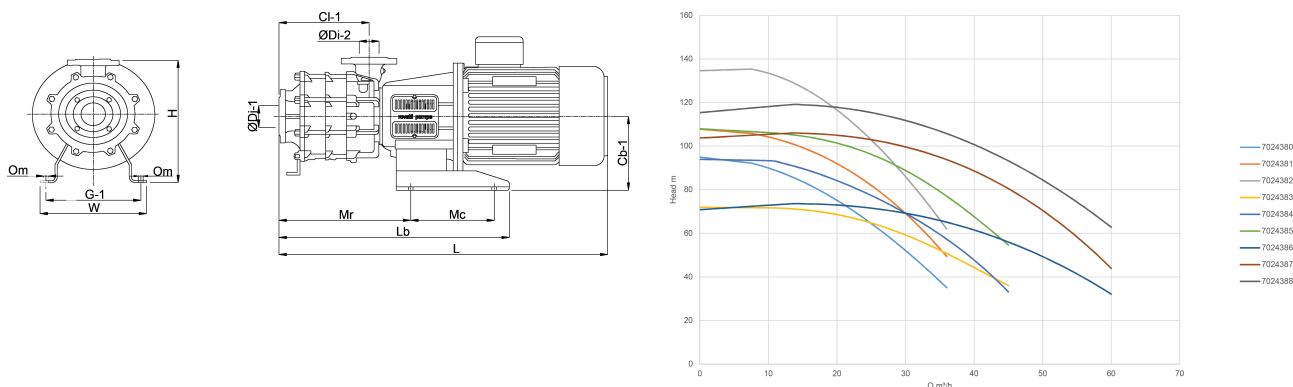

Moc wyjścia 15 KM

Maks. Wys. Pod. 107 m

Rozmiar DN65 x DN50

Moc 11 kW

Ilość wirników 3

Prąd	19,6 A
Maks. przepływ	45 m ³ /h
Wydajność BEP	32
Podnoszenie BEP	85
Wydajność	72.3 %

WYMIARY

Cb-1	275 mm
Cr-1	250 mm
G-1	330 mm
H	465 mm
L	1075 mm
Lb	688 mm
Mc	280 mm
Mr	408 mm
O	14 mm
W-1	380 mm
ØDi-1	65 mm
ØDi-2	50 mm