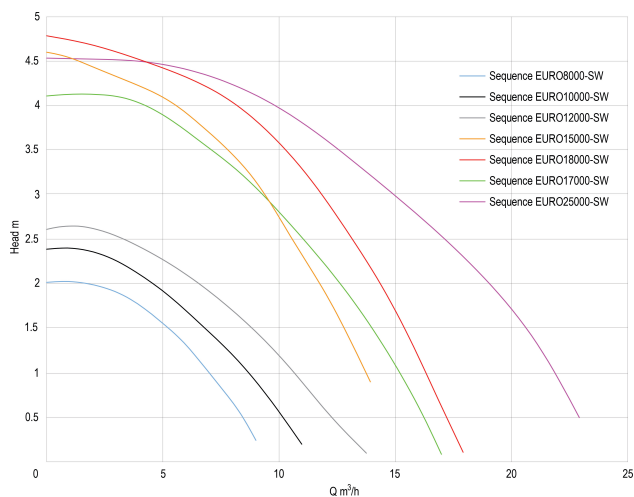

**Pompa odśrodkowa PP DN50 x
2" x DN50 x 2" GW 1,22A
230VAC czarno/biały typ
Sequence EURO8000-SW
(7034284)**

SPECYFIKACJE TECHNICZNE

Kolor czarno/biały

Materiał PP

Połączenie GW

Napięcie 230VAC

Typ Sequence EURO8000-SW

Rozmiar DN50 x 2" x DN50 x 2"

Długość 322,58 mm

Szerokość 200,66 mm

Moc 0.25 kW

Wysokość 177.8 mm

Maks. przepływ 4.08 m³/h

Nacisk 2 "

Podłączenie ssania 2 "