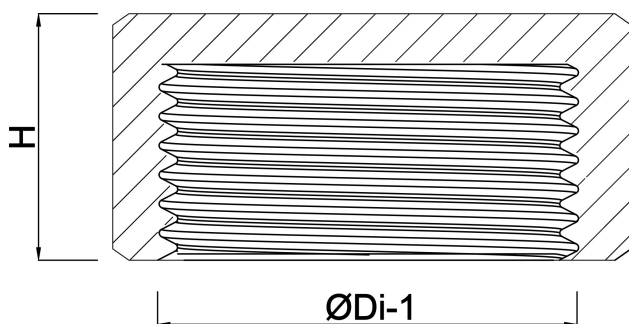

**Profec Nr. 300 Zaślepka stal
nierdzewna 316 1 1/2" GW
16bar typ ośmiokątna
(0080707)**

SPECYFIKACJE TECHNICZNE

Materiał stal nierdzewna 316

Połączenie GW

Mocowanie nr Nr. 300

Ciśnienie 16 bar

Maks. temperatura 100 °C

Typ ośmiokątna

Rozmiar 1 1/2"

WYMIARY

H 25 mm

K-1 53 mm

ØDi-1 1 1/2"

Wygenerowano w dniu: 22.05.2026

Bevo Poland Sp. z o.o.
ul. Logistyczna 5
Dąbrówka
62-070 Dopiewo
Polska
+48 61 641 41 02
info@bevo.pl
<http://www.bevo.com>