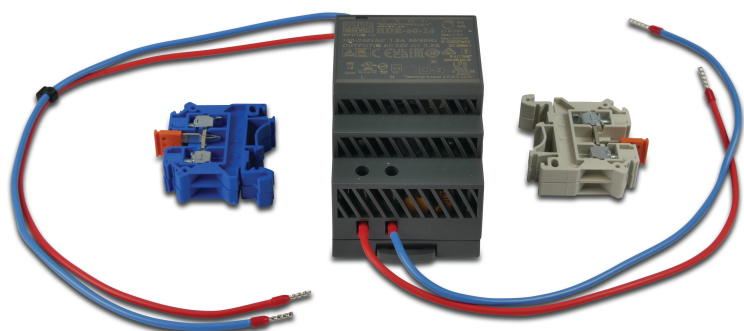

**Zestaw transformatora do
NorsupOne V2 24VDC 2,5A
60W wraz z zaciskami
przyłączeniowymi, akcesoriami
i okablowaniem 2,5A 24VDC
(7038909)**

SPECYFIKACJE TECHNICZNE

Maks. wydajność	60 Wat
-----------------	--------

Napięcie	24VDC
----------	-------

Prąd	2,5 A
------	-------

Wygenerowano w dniu: 27.05.2026

Bevo Poland Sp. z o.o.
ul. Logistyczna 5
Dąbrówka
62-070 Dopiewo
Polska
+48 61 641 41 02
info@bevo.pl
<http://www.bevo.com>