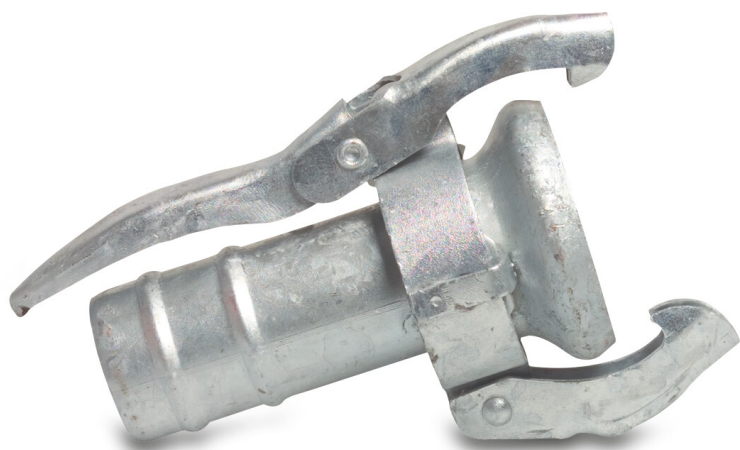

Szybkozłącze stal ocynkowana 70 mm x 70 mm żeńskie Perrot x połączenie węża typ Perrot (0200372)

SPECYFIKACJE TECHNICZNE

Typ	Perrot
Materiał	stal
Zabezpieczenie powierzchni	ocynkowana
Połączenie	żeńskie Perrot x podłączenie węża
Grubość ścianki	2,0 mm
Rozmiar	70 mm x 70 mm
Długość	210 mm
∅ Zewnętrzna	110 mm