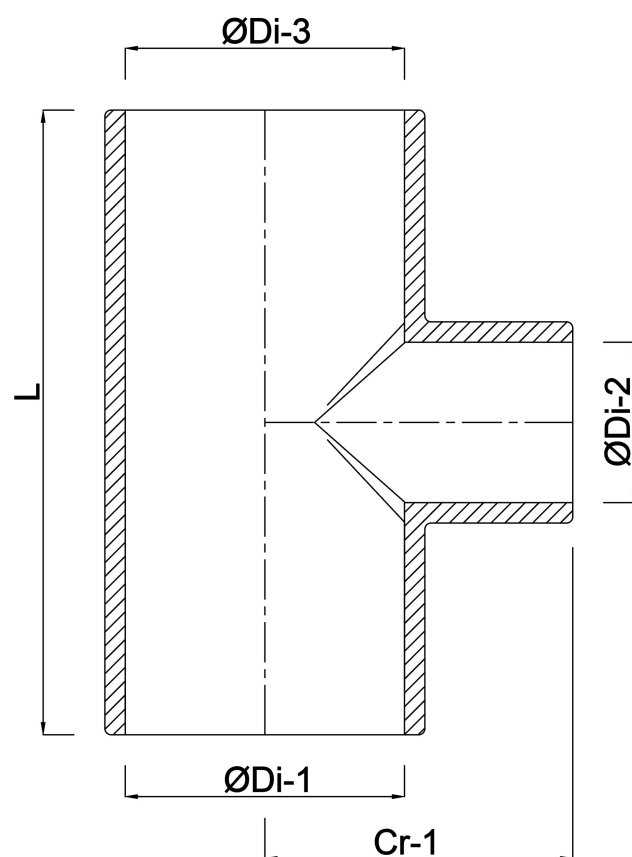

**Profec Trójnik redukcyjny 90°
PVC-U 140 mm x 110 mm x 140
mm KW 16bar szary (0110394)**

SPECYFIKACJE TECHNICZNE

Kolor	szary
Materiał	PVC-U
Połączenie	KW
Rozmiar	140 mm x 110 mm x 140 mm
Ciśnienie	16 bar

WYMIARY

Cr-1	142 mm
L	294 mm
P-1	76 mm
P-2	61 mm
P-3	76 mm
ØDi-1	140 mm
ØDi-2	110 mm
ØDi-3	140 mm
β	90 °

Wygenerowano w dniu: 23.05.2026

Bevo Poland Sp. z o.o.
ul. Logistyczna 5
Dąbrówka
62-070 Dopiewo
Polska
+48 61 641 41 02
info@bevo.pl
<http://www.bevo.com>