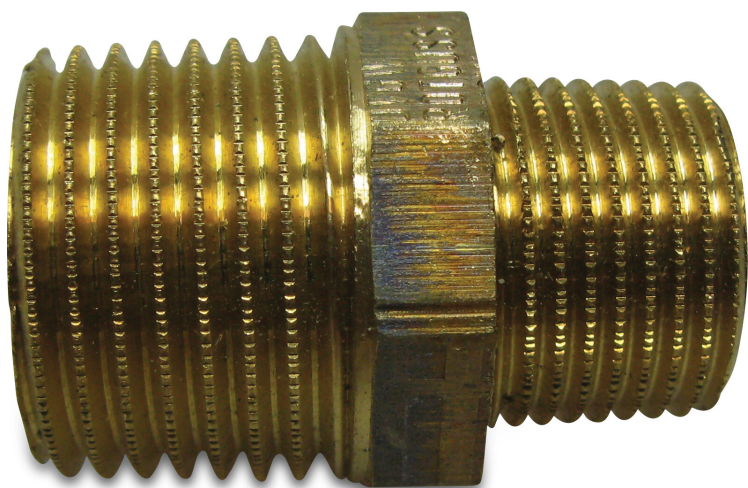

Nr. 245 Nypel redukcyjny brąz 3/4" x 1/2" GZ 16bar (0720329)

SPECYFIKACJE TECHNICZNE

Materiał brąz

Połączenie GZ

Mocowanie nr Nr. 245

Rozmiar 3/4" x 1/2"

Ciśnienie 16 bar

Wygenerowano w dniu: 24.05.2026