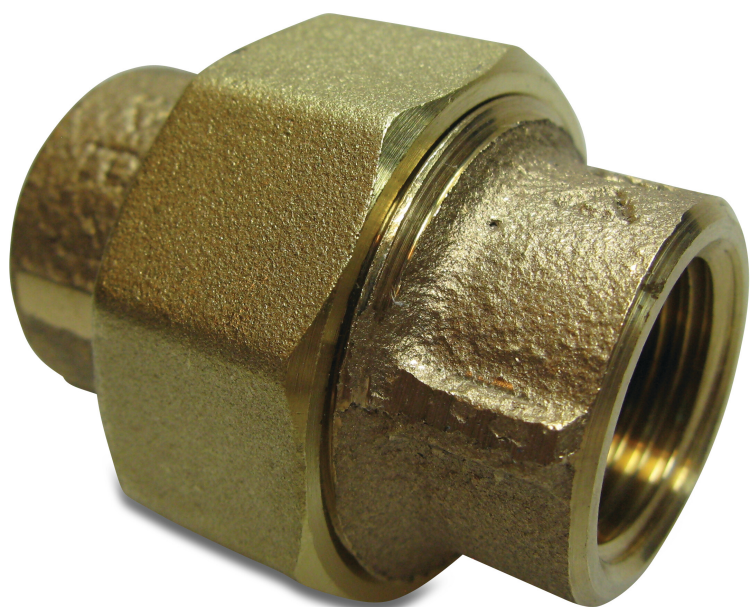

Nr. 340 Śrubunek brąz 3/4" GW
16bar typ stożkowy (0720547)

SPECYFIKACJE TECHNICZNE

Typ stożkowy

Materiał brąz

Połączenie GW

Mocowanie nr Nr. 340

Rozmiar 3/4"

Długość 50 mm