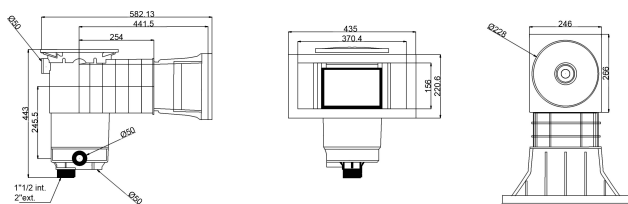

Weltico Skimmer ABS 1 1/2" x 2" GW biały typ A400 Design (7039314)

weltico

SPECYFIKACJE TECHNICZNE

Typ	A400 Design
Materiał	ABS/stal nierdzewna
Przeznaczone do	baseny z wykładziną i betonowy
Połączenie	GW
Kolor	biały
Rozmiar	1 1/2" x 2"

WYMIARY

A	565 mm
B	459 mm
E	246 mm
F	319 mm
G	370 mm
H	156 mm

INFORMACJE O PRODUKCIE

Okolo 7 m³/h (przy prędkości 1,5 m/s) w przypadku podłączenia do wylotu 1 1/2" za pomocą rury Ø50 Okolo 10 m³/h (przy prędkości 1,5 m/s) w przypadku podłączenia do wylotu 2" za pomocą rury Ø63