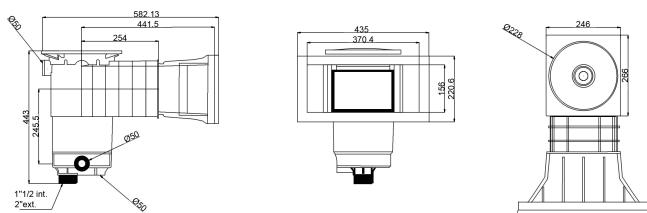

Weltico Skimmer ABS 1 1/2" x 2" GW biały typ A400 Design (7039314)

weltico

SPECYFIKACJE TECHNICZNE

Typ	A400 Design
Materiał	ABS/stal nierdzewna
Przeznaczone do	baseny z wykładziną i betonowy
Połączenie	GW
Kolor	biały
Rozmiar	1 1/2" x 2"

WYMIARY

A	565 mm
B	459 mm
E	246 mm
F	319 mm
G	370 mm
H	156 mm

INFORMACJE O PRODUKCIE

Okolo 7 m³/h (przy prędkości 1,5 m/s) w przypadku podłączenia do wylotu 1 1/2" za pomocą rury Ø50 Okolo 10 m³/h (przy prędkości 1,5 m/s) w przypadku podłączenia do wylotu 2" za pomocą rury Ø63