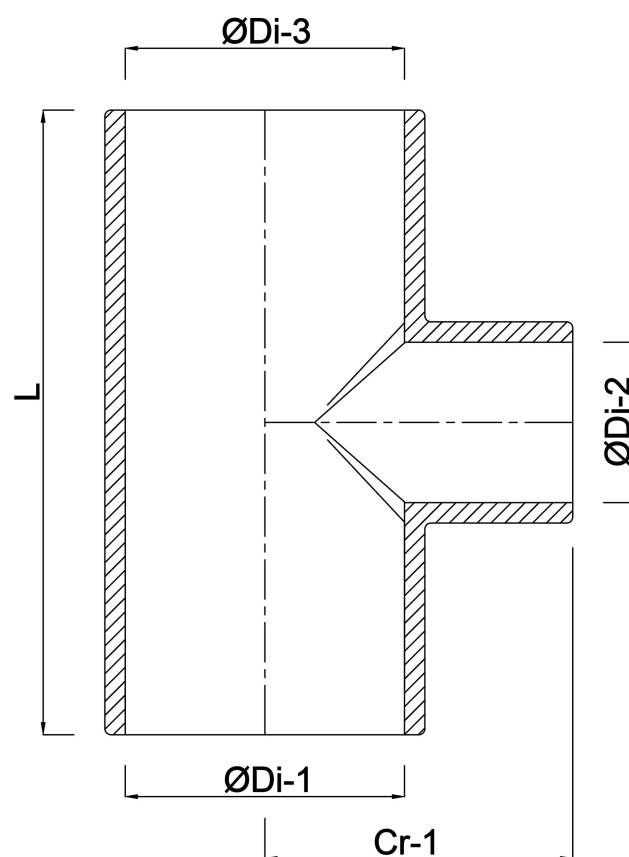

**Profec Trójnik redukcyjny 90°
PVC-U 40 mm x 25 mm x 40 mm
KW 16bar szary (0110294)**

SPECYFIKACJE TECHNICZNE

Kolor	szary
Materiał	PVC-U
Połączenie	KW
Rozmiar	40 mm x 25 mm x 40 mm
Ciśnienie	16 bar

WYMIARY

Cr-1	40 mm
L	94 mm
ØDi-1	40 mm
ØDi-2	25 mm
ØDi-3	40 mm
β	90 °

Wygenerowano w dniu: 23.05.2026

Bevo Poland Sp. z o.o.
ul. Logistyczna 5
Dąbrówka
62-070 Dopiewo
Polska
+48 61 641 41 02
info@bevo.pl
<http://www.bevo.com>