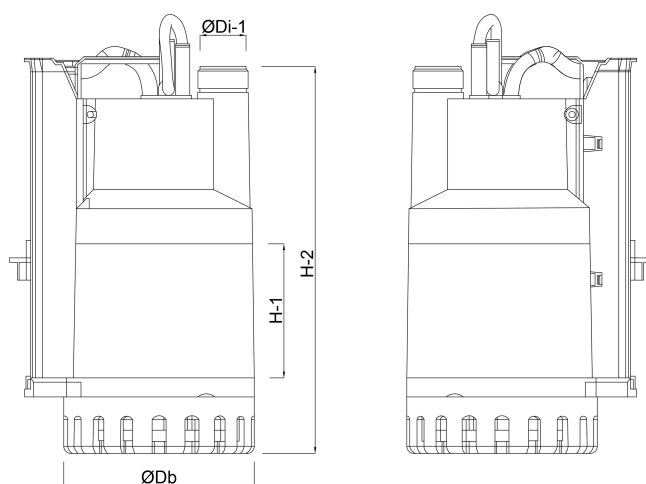

**DAB Pompa zatapialna
technopolimer 1 1/4" GW 0,9A
230VAC zielony typ NOVA 180
M-A z wyłącznikiem pływaka
(7043964)**

DAB
MAKING WATER EASY

SPECYFIKACJE TECHNICZNE

Kolor	zielony
Materiał	technopolimer
Obudowa pompy	technopolimer
Materiał wirnika 1	technopolimer
Połączenie	GW
Napięcie	230VAC
Maks. temperatura	35 °C
Minimalna średnia temperatura	0 °C
(stała)	
Nacisk	1 1/4 "
Typ	NOVA 180 M-A
Moc wyjścia	0,28 KM
Rozmiar	1 1/4"
Pływak	zawiera
Moc	0.2 kW
Wysokość słupa wody	4,8
Prąd	0,9 A

Maks. przepływ

5 m³/h

WYMIARY

Db

148 mm

H-1

38 mm

H-2

253 mm

ØDi-1

1 1/4 "

INFORMACJE O PRODUKCIE

Typy NOVA 300 oraz 600 to idealne pompy do wypompowywania wody z piwnic. Mogą być stosowane do wody zawierającej twarde, ziarniste części do 8 mm.

Wygenerowano w dniu: 03.04.2026