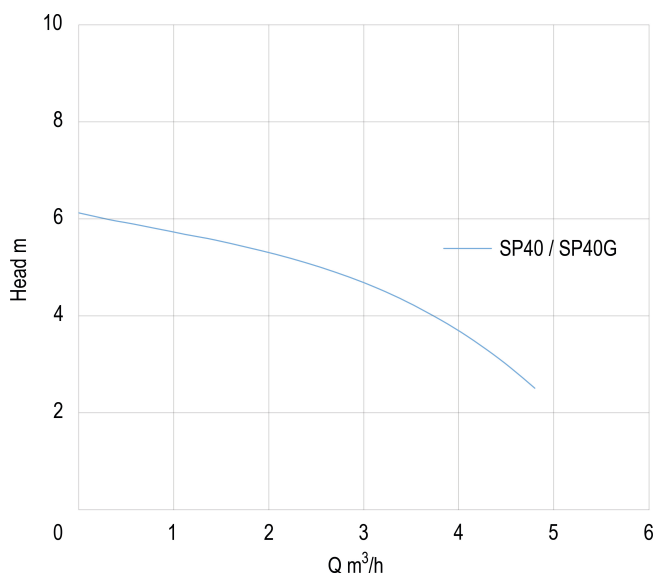

Rozmiar 1"

Pływak nie zawiera

WYMIARY

H-1 250 mm

H-2 230 mm

W-1 150 mm

Wygenerowano w dniu: 08.05.2026

Bevo Poland Sp. z o.o.
ul. Logistyczna 5
Dąbrówka
62-070 Dopiewo
Polska
+48 61 641 41 02
info@bevo.pl