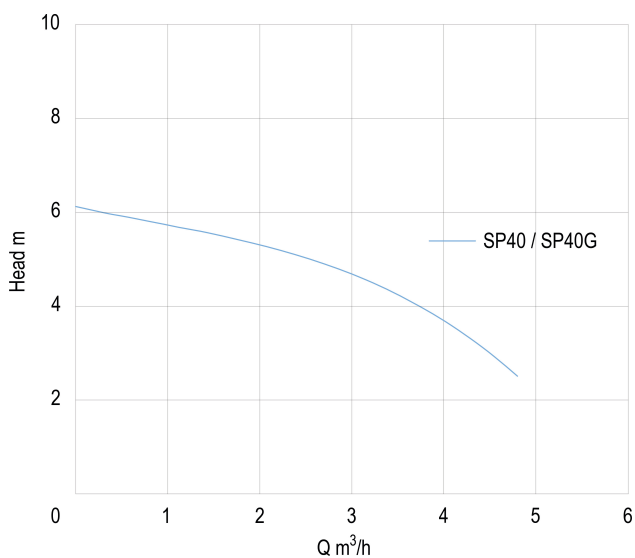

Rozmiar 1"

Pływak nie zawiera

WYMIARY

H-1 250 mm

H-2 230 mm

W-1 150 mm

Wygenerowano w dniu: 24.05.2026

Bevo Poland Sp. z o.o.
ul. Logistyczna 5
Dąbrówka
62-070 Dopiewo
Polska
+48 61 641 41 02
info@bevo.pl