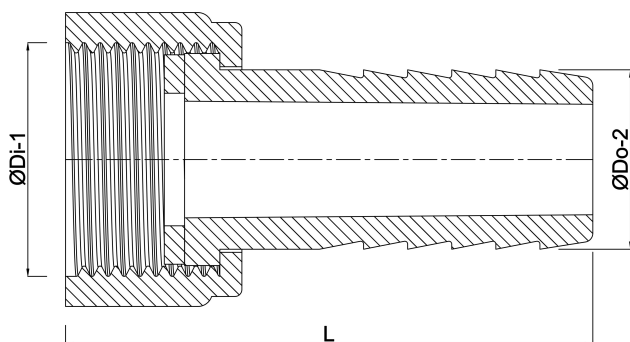

**VDL 2/3 końcówka do węża
PVC-U 3/4" x 16 mm GW x
podłączenie węża szary
(0110990)**

V-L Van de Lande

SPECYFIKACJE TECHNICZNE

Kolor	szary
Materiał	PVC-U
Połączenie	GW x podłączenie węża
Rozmiar	3/4" x 16 mm

WYMIARY

F-1	11 mm
L	40 mm
L	68 mm
Lb	68 mm
Lq-2	40 mm
ØDi-1	1/4 "
ØDo-2	16 mm

Wygenerowano w dniu: 25.05.2026

Bevo Poland Sp. z o.o.
ul. Logistyczna 5
Dąbrówka
62-070 Dopiewo
Polska
+48 61 641 41 02
info@bevo.pl
<http://www.bevo.com>