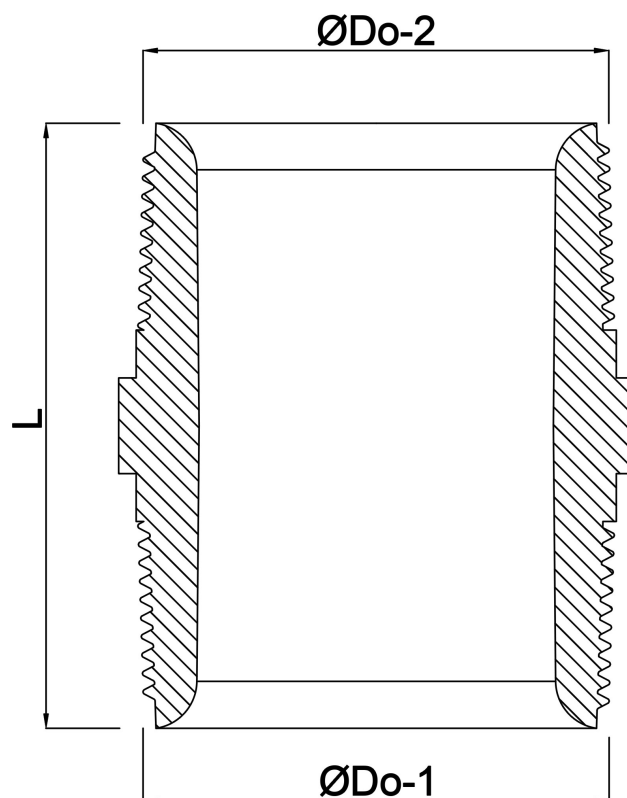

Profec Nypel sześciokątny PVC-U 1 1/4" GZ 10bar szary

(0110539)

SPECYFIKACJE TECHNICZNE

Kolor szary

Materiał PVC-U

Połączenie GZ

Ciśnienie 10 bar

Rozmiar 1 1/4"

WYMIARY

F-1 20.5 mm

F-2 20.5 mm

K-1 46 mm

L 62 mm

ØDo-1 1 1/4 "

ØDo-2 1 1/4 "

Wygenerowano w dniu: 28.05.2026