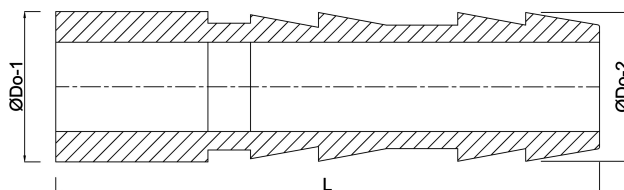

**Profec 1/3 Tulejka do węża  
prześciowa PVC-U 16 mm  
tuleja x podłączenie węża  
10bar szary (0111001)**

# SPECYFIKACJE TECHNICZNE

Kolor	szary
Materiał	PVC-U
Połączenie	tuleja x podłączenie węża
Ciśnienie	10 bar
Rozmiar	16 mm

## WYMIARY

L	35 mm
L	49 mm
Lb	49 mm
ØDo-1	16 mm
ØDo-2	16 mm

Wygenerowano w dniu: 23.05.2026

Bevo Poland Sp. z o.o.  
ul. Logistyczna 5  
Dąbrówka  
62-070 Dopiewo  
Polska  
+48 61 641 41 02  
[info@bevo.pl](mailto:info@bevo.pl)  
<http://www.bevo.com>