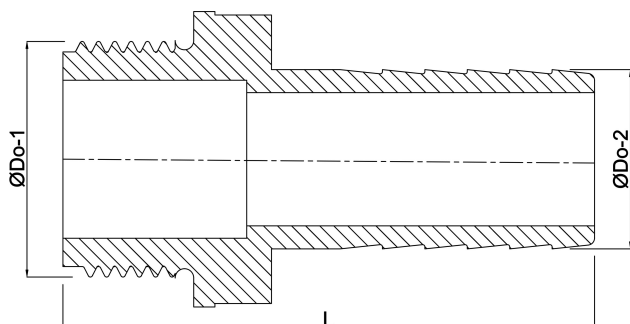

**Profec Końcówka do węża
mosiądz 3" x 80 mm GZ x
podłączenie węża 30bar
(0411779)**

SPECYFIKACJE TECHNICZNE

Materiał	mosiądz
Połączenie	GZ x podłączenie węża
Ciśnienie	30 bar
Maks. temperatura	120 °C
Rozmiar	3" x 80 mm
Maks. temperatura	120 °C
Klucz do nakrętek	86

WYMIARY

Dq-2	76 mm
F-1	23 mm
L	115 mm
Lb	115 mm
Lq-2	43 mm
Nq-2	4
P-1	43 mm
ØDi-1	79 mm

ØDi-2 71 mm

ØDo-1 3 "

ØDo-2 80 mm

Wygenerowano w dniu: 23.05.2026

Bevo Poland Sp. z o.o.
ul. Logistyczna 5
Dąbrówka
62-070 Dopiewo
Polska
+48 61 641 41 02
info@bevo.pl
<http://www.bevo.com>