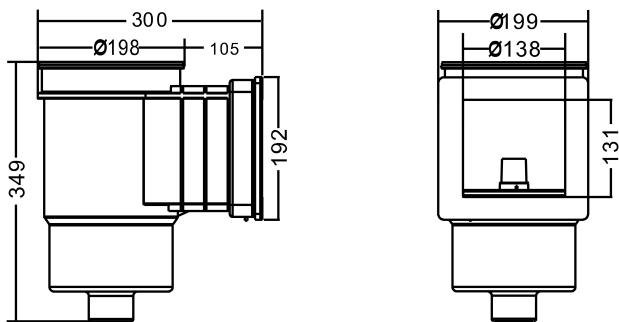

Flotide Skimmer 1 1/2" GW biały prostokątny typ Standard (0181016)

FLOTIDE

SPECYFIKACJE TECHNICZNE

Kolor	biały
Typ	Standard
Przeznaczone do	baseny z wykładziną
Model	prostokątny
Połączenie	GW
Szerokość	215 mm
Rozmiar	1 1/2"

WYMIARY

A	300 mm
B	349 mm
C	199 mm
D	192 mm
E	198 mm
F	105 mm
G	138 mm
H	131 mm

Wygenerowano w dniu: 23.05.2026

Bevo Poland Sp. z o.o.
ul. Logistyczna 5
Dąbrówka
62-070 Dopiewo
Polska
+48 61 641 41 02
info@bevo.pl
<http://www.bevo.com>