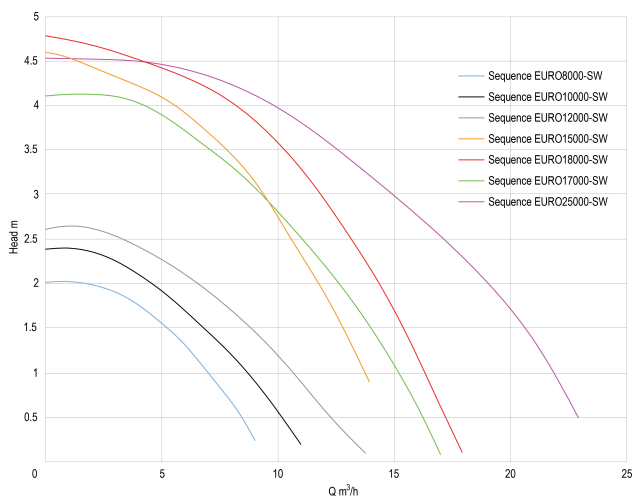

**Pompa odśrodkkowa PP DN40 x
1 1/2" x DN40 x 1 1/2" GW
1,18A 230VAC czarno/biały typ
Sequence EURO15000-SW
(7034282)**

SPECYFIKACJE TECHNICZNE

Kolor	czarno/biały
Materiał	PP
Połączenie	GW
Napięcie	230VAC
Typ	Sequence EURO15000-SW
Rozmiar	DN40 x 1 1/2" x DN40 x 1 1/2"
Długość	374,65 mm
Moc	0.25 kW
Wysokość	187.19 mm
Maks. przepływ	4.46 m ³ /h
Nacisk	1 1/2 "
Podłączenie ssania	1 1/2 "