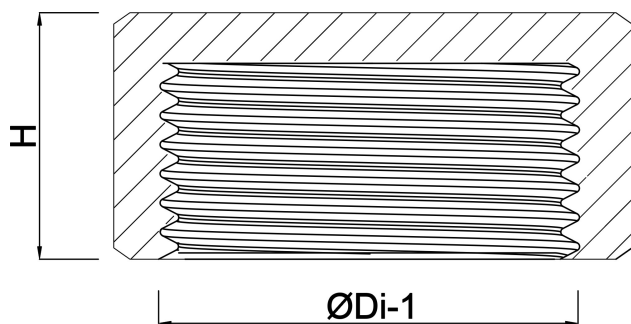

# SPECYFIKACJE TECHNICZNE

Materiał żeliwo czarne

Zgodne z DVGW

Połączenie GW

Mocowanie nr Nr. 300

Zakres temperatur -20°C - 120°C

Ciśnienie 25 bar

Rozmiar 3/4"

# WYMIARY

F-1 20 mm

H 23 mm

K-1 32 mm

ØDi-1 3/4 "

**Wygenerowano w dniu: 28.05.2026**

Bevo Poland Sp. z o.o.  
ul. Logistyczna 5  
Dąbrówka  
62-070 Dopiewo  
Polska  
+48 61 641 41 02  
[info@bevo.pl](mailto:info@bevo.pl)  
<http://www.bevo.com>