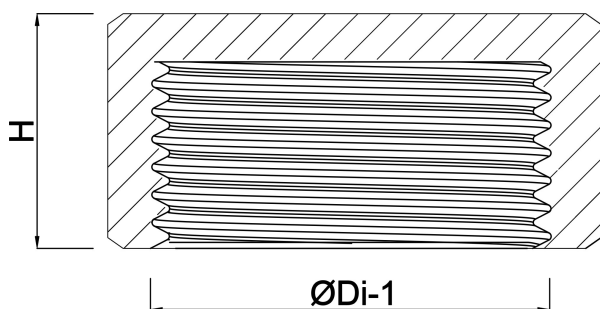

SPECYFIKACJE TECHNICZNE

Materiał FPM

Połączenie GW

Mocowanie nr Nr. 300

Maks. temperatura 120 °C

Rozmiar 1 1/2"

Ciśnienie 30 bar

WYMIARY

F-1 16.5 mm

H 19.5 mm

K-1 53 mm

ØDi-1 1 1/2 "

ØDo-1 59.5 mm