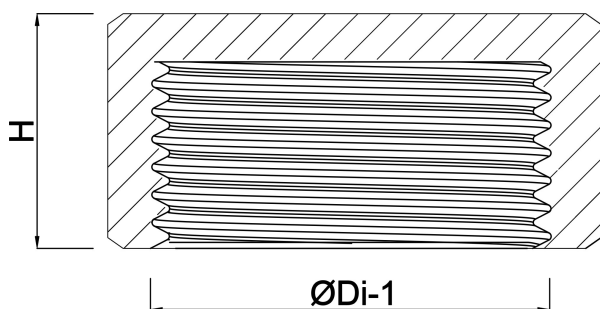

# SPECYFIKACJE TECHNICZNE

Materiał FPM

Połączenie GW

Mocowanie nr Nr. 300

Maks. temperatura 120 °C

Rozmiar 1 1/2"

Ciśnienie 30 bar

# WYMIARY

F-1 16.5 mm

H 19.5 mm

K-1 53 mm

ØDi-1 1 1/2 "

ØDo-1 59.5 mm

**Wygenerowano w dniu: 17.04.2026**

Bevo Poland Sp. z o.o.  
ul. Logistyczna 5  
Dąbrówka  
62-070 Dopiewo  
Polska  
+48 61 641 41 02  
[info@bevo.pl](mailto:info@bevo.pl)  
<http://www.bevo.com>