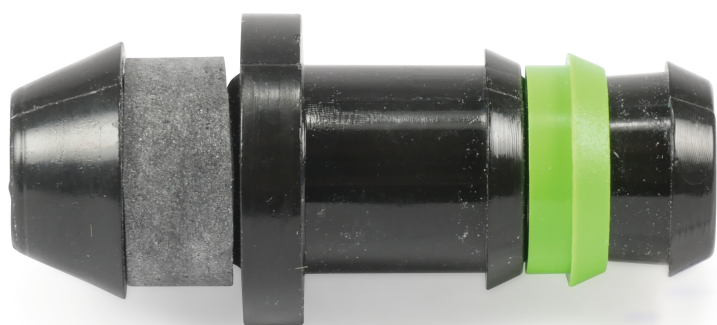

**Łącznik węża POM 16 mm x 8
mm karbowane x wcisk 4bar
czarny (7031976)**

SPECYFIKACJE TECHNICZNE

Kolor	czarny
Materiał	POM
Połączenie	karbowane x wcisk
Ciśnienie	4 bar
Rozmiar	16 mm x 8 mm

INFORMACJE O PRODUKCIE

Wiercone otwory \varnothing 12 mm.

Wygenerowano w dniu: 26.05.2026

Bevo Poland Sp. z o.o.
ul. Logistyczna 5
Dąbrówka
62-070 Dopiewo
Polska
+48 61 641 41 02
info@bevo.pl
<http://www.bevo.com>