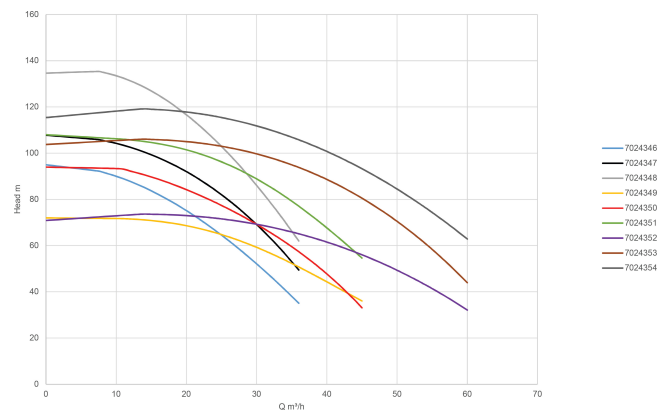

Rovatti Pompa wielostopniowa żeliwo DN65 x DN50 kołnierz DIN 400VAC zielony typ ME 15KV65-42/2 (7024352)

rovatti pompe

SPECYFIKACJE TECHNICZNE

Kolor zielony

Materiał żeliwo

Wał stal

Połączenie kołnierz DIN

Napięcie 400VAC

Ilość wirników 2

Maks. przepływ 60 m³/h

Wydajność 74,8 %

WYMIARY

Cb-1 100 mm

Cb-2 220 mm

Cl-1 190 mm

Cr-1 190 mm

G-1 225 mm

G2 225

L 1045 mm

Lb 535 mm

O 18 mm

ØDi-1 65 mm

ØDi-2 50 mm

INFORMACJE O PRODUKCIE

Pionowa pompa typu ME (Europe) to pompa o wysokiej wydajności.

Wlot nie znajduje się na tym samym poziomie co wylot dzięki pojedynczej ścianie wewnątrz korpusu pompy, co czyni tę pompę bardziej konkurencyjną cenowo. Ten typ nie jest dostarczany z wbudowanym wlotem i wylotem. Aby uzyskać więcej informacji na ten temat, należy zapoznać się z poziomymi typami Europe o identycznej pojemności.