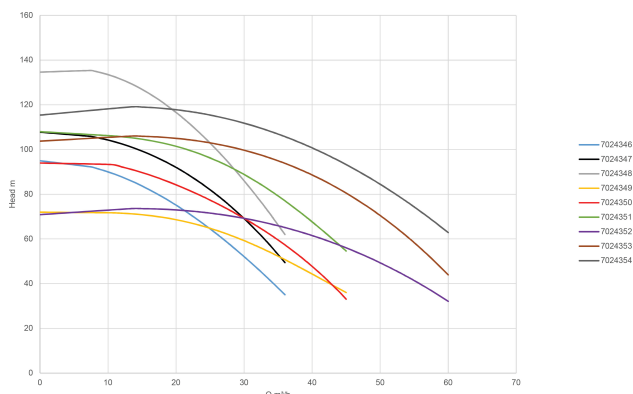

Nacisk 50

Ssanie 65

Typ ME 15KV65-42/2

Moc wyjścia 15 KM

Materiał wirnika 1 żeliwo

Maks. Wys. Pod. 70 m

Rozmiar DN65 x DN50

Moc 11 kW

Ilość wirników 2

Maks. przepływ 60 m³/h

Wydajność 74,8 %

WYMIARY

Cb-1 100 mm

Cb-2 220 mm

Cl-1 190 mm

Cr-1 190 mm

G-1 225 mm

G2 225

L 1045 mm

Lb 535 mm

O 18 mm

ØDi-1 65 mm

ØDi-2 50 mm

INFORMACJE O PRODUKCIE

Pionowa pompa typu ME (Europe) to pompa o wysokiej wydajności.

Wlot nie znajduje się na tym samym poziomie co wylot dzięki pojedynczej ścianie wewnątrz korpusu pompy, co czyni tę pompę bardziej konkurencyjną cenowo. Ten typ nie jest dostarczany z wbudowanym wlotem i wylotem. Aby uzyskać więcej informacji na ten temat, należy zapoznać się z poziomymi typami Europe o identycznej pojemności.