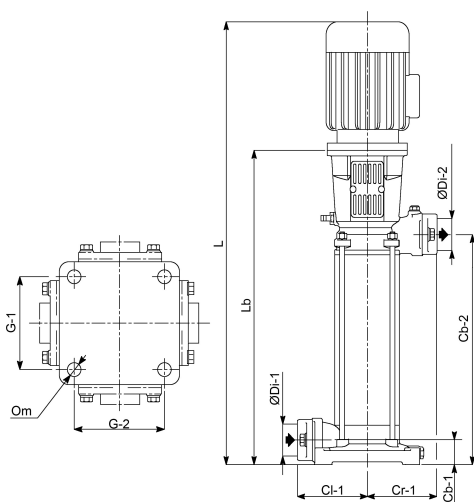

Nacisk 50

Ssanie 65

Typ ME 15KV65-42/2

Moc wyjścia 15 KM

Materiał wirnika 1 żeliwo

Maks. Wys. Pod. 70 m

Rozmiar DN65 x DN50

Moc 11 kW

Ilość wirników 2

Maks. przepływ 60 m³/h

Wydajność 74,8 %

WYMIARY

Cb-1 100 mm

Cb-2 220 mm

Cl-1 190 mm

Cr-1 190 mm

G-1 225 mm

G2 225

L 1045 mm

Lb 535 mm

O 18 mm

ØDi-1 65 mm

ØDi-2 50 mm

INFORMACJE O PRODUKCIE

Pionowa pompa typu ME (Europe) to pompa o wysokiej wydajności.

Wlot nie znajduje się na tym samym poziomie co wylot dzięki pojedynczej ścianie wewnątrz korpusu pompy, co czyni tę pompę bardziej konkurencyjną cenowo. Ten typ nie jest dostarczany z wbudowanym wlotem i wylotem. Aby uzyskać więcej informacji na ten temat, należy zapoznać się z poziomymi typami Europe o identycznej pojemności.