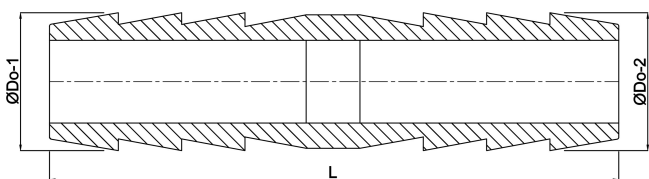

Profec Łącznik węża mosiądz 19 mm x 12 mm podłączenie węża 30bar (0423860)

SPECYFIKACJE TECHNICZNE

Materiał	mosiądz
Połączenie	podłączenie węża
Maks. temperatura	120 °C
Ciśnienie	30 bar
Maks. temperatura	120 °C
Rozmiar	19 mm x 12 mm

WYMIARY

L	55 mm
ØDo-1	19 mm
ØDo-2	12 mm

Wygenerowano w dniu: 01.05.2026

Bevo Poland Sp. z o.o.
ul. Logistyczna 5

Dąbrówka
62-070 Dopiewo
Polska
+48 61 641 41 02
info@bevo.pl
<http://www.bevo.com>