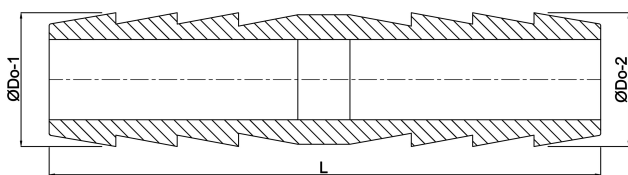

Profec Łącznik węża mosiądz 19 mm x 12 mm podłączenie węża 30bar (0423860)

SPECYFIKACJE TECHNICZNE

Materiał	mosiądz
Połączenie	podłączenie węża
Maks. temperatura	120 °C
Ciśnienie	30 bar
Maks. temperatura	120 °C
Rozmiar	19 mm x 12 mm

WYMIARY

L	55 mm
ØDo-1	19 mm
ØDo-2	12 mm

Wygenerowano w dniu: 23.05.2026

Bevo Poland Sp. z o.o.
ul. Logistyczna 5
Dąbrówka

62-070 Dopiewo
Polska
+48 61 641 41 02
info@bevo.pl
<http://www.bevo.com>