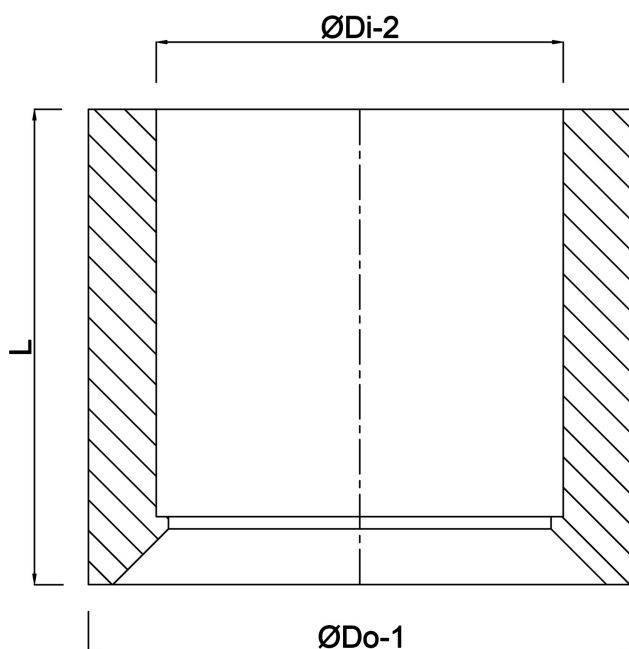

**Redukcja guma 75 mm x 50
mm tuleja x pierścień
uszczelniający czarny (0350398)**

SPECYFIKACJE TECHNICZNE

Kolor	czarny
Materiał	guma
Połączenie	tuleja x pierścień uszczelniający
Rozmiar	75 mm x 50 mm

WYMIARY

L 46 mm

ØDi-2 50 mm

ØDo-1 75 mm

Wygenerowano w dniu: 23.05.2026

Bevo Poland Sp. z o.o.
ul. Logistyczna 5
Dąbrówka
62-070 Dopiewo
Polska
+48 61 641 41 02
info@bevo.pl
<http://www.bevo.com>