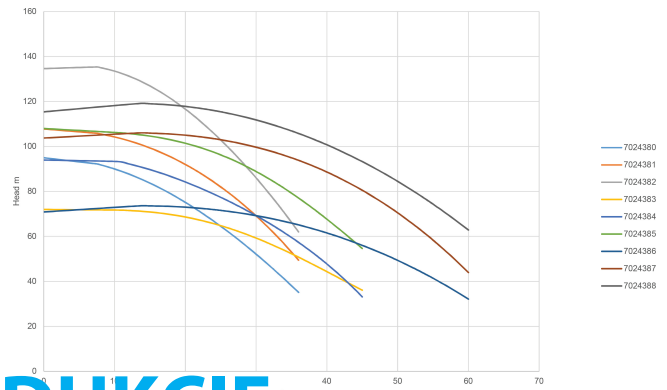

INFORMACJE O PRODUKCIE

Pozioma pompa typu ME (Europa) to pompa o wysokiej wydajności.

Uszczelnienie dławnicowe typu lattyflon idealnie nadaje się do instalacji brudnej wody, ponieważ w przeciwieństwie do uszczelnienia mechanicznego, gdzie piasek może uszkodzić uszczelkę, w tym przypadku taki problem nie istnieje. Uszczelnienie dławnicowe należy odpowiednio dopasować za pomocą (2-częściowego) systemu Twinner, tak aby zawsze było nieszczelne, zapewniając możliwość smarowania i chłodzenia.

Pompy poziome typu ME (Europa) mogą być również dostarczane z opcjonalnym uszczelnieniem mechanicznym, z przeznaczeniem do instalacji czystej wody. W celu uzyskania dalszych informacji skontaktuj się z naszą firmą.

Z poziomymi pompami typu ME (Europa) nie są dostarczane przeciwkołnierze. W ich sprawie prosimy skonsultować się z naszą firmą.

Z poziomymi pompami typu ME (Europa) nie są dostarczane przeciwkołnierze. W ich sprawie prosimy skonsultować się z naszą firmą.

Pozioma pompa typu ME (Europa) jest w stanie zapewnić szeroki zakres ciśnień, co pozwala na zastosowanie jej w różnorodnych instalacjach średnio- i wysokociśnieniowych podczas nawadniania o większych wydajnościach niż typy kompaktowe.

Wygenerowano w dniu: 08.05.2026

Bevo Poland Sp. z o.o.
ul. Logistyczna 5
Dąbrówka
62-070 Dopiewo
Polska
+48 61 641 41 02
info@bevo.pl
<http://www.bevo.com>