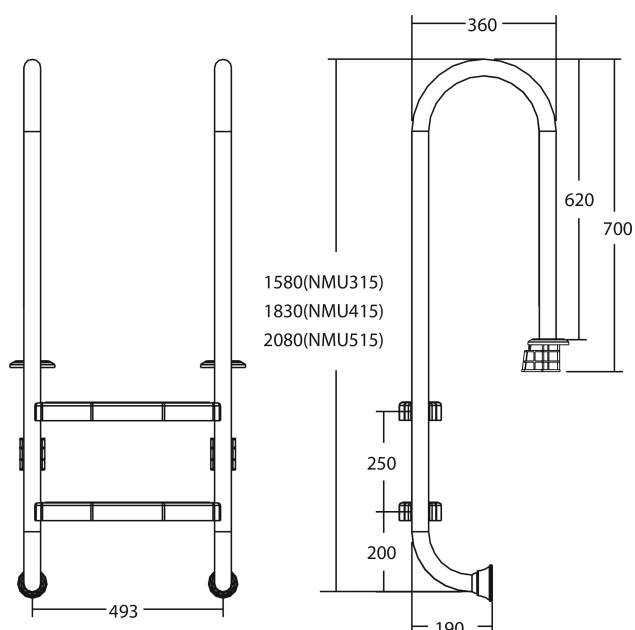

Flotide Drabinka basenowa stal nierdzewna 304 typ model wąski 3 kroków (7026911)

FLOTIDE

SPECYFIKACJE TECHNICZNE

Typ	model wąski
Materiał	stal nierdzewna 304
Ilość stopni	3

INFORMACJE O PRODUKCIE

Drabina basenowa Flotide (wąski model) jest zamocowana 170 mm za krawędzią basenu. Wszystkie drabinki posiadają nakładki antypoślizgowe.