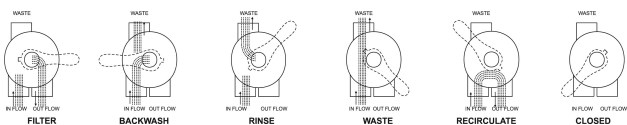

**Flotide Zawór wieloportowy 2"  
GW 4bar czarny do bocznie  
montowanego filtra 6-drożny  
typ Mega SMG 6-way valve +  
piping kit (7012635)**

**FLOTIDE**

**bevo**  
bringing water to life

# SPECYFIKACJE TECHNICZNE

Kolor	czarny
Typ	Mega SMG 6-way valve + piping kit
Cechy	do bocznie montowanego filtra
Połączenie	GW
Ciśnienie	4 bar
Maks. temperatura	50 °C
Model	6-drożny
Przepływ	17 30mj/cm2
Rozmiar	2"