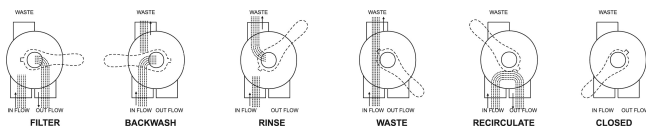

**Flotide Zawór wieloportowy 2"  
GW 4bar czarny do bocznie  
montowanego filtra 6-drożny  
typ Mega SMG 6-way valve +  
piping kit (7012635)**

**FLOTIDE**

**bevo**  
bringing water to life

# SPECYFIKACJE TECHNICZNE

Kolor	czarny
Typ	Mega SMG 6-way valve + piping kit
Cechy	do bocznie montowanego filtra
Połączenie	GW
Ciśnienie	4 bar
Maks. temperatura	50 °C
Model	6-drożny
Przepływ	17 30mj/cm <sup>2</sup>
Rozmiar	2"