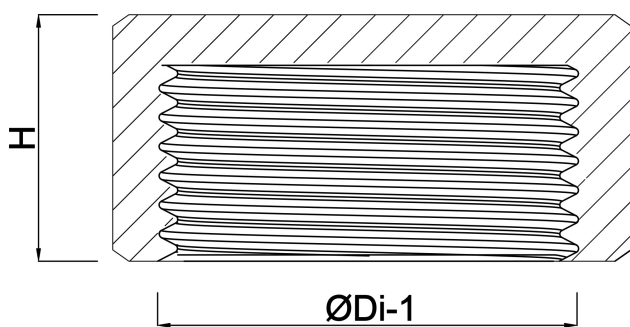

**Profec Nr. 300 Zaślepka
sześciokątna żeliwo czarne 2"
GW 25bar DVGW (1130009)**

SPECYFIKACJE TECHNICZNE

Materiał żeliwo czarne

Zgodne z DVGW

Połączenie GW

Mocowanie nr Nr. 300

Zakres temperatur $-20^{\circ}\text{C} - 120^{\circ}\text{C}$

Ciśnienie 25 bar

Rozmiar 2"

WYMIARY

H 33 mm

ØDi-1 2"

Wygenerowano w dniu: 24.05.2026

Bevo Poland Sp. z o.o.
ul. Logistyczna 5
Dąbrówka
62-070 Dopiewo
Polska
+48 61 641 41 02
info@bevo.pl
<http://www.bevo.com>