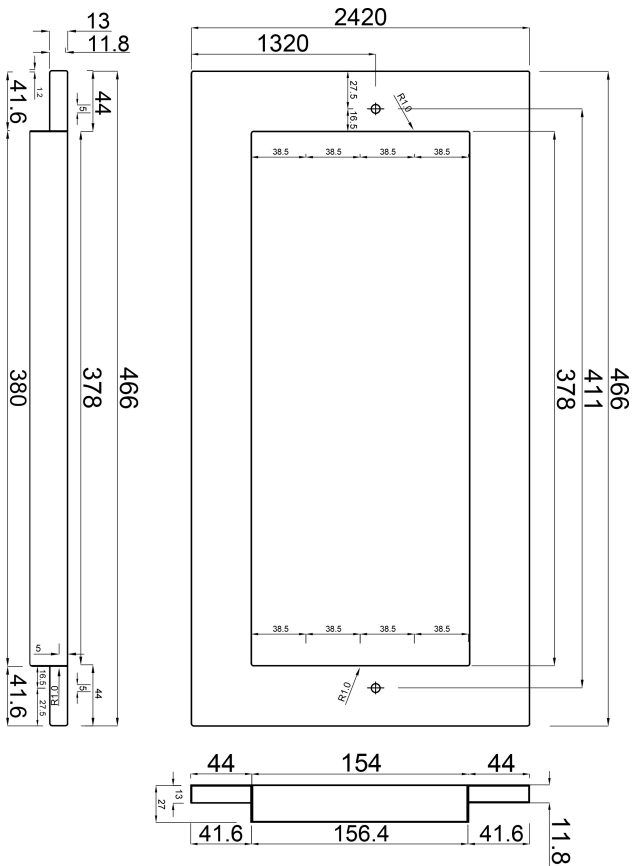

**Ocean Pokrywa kołnierza ABS
242 mm x 466 mm szary w
dużej skali typ Standard with
enlargement (7030350)**

ocean.

SPECYFIKACJE TECHNICZNE

Kolor	szary
Typ	Standard with enlargement
Materiał	ABS/stal nierdzewna
Model	w dużej skali
Rozmiar	242 mm x 466 mm

WYMIARY

H	27 mm
---	-------

Wygenerowano w dniu: 26.05.2026

Bevo Poland Sp. z o.o.
 ul. Logistyczna 5
 Dąbrówka
 62-070 Dopiewo
 Polska
 +48 61 641 41 02
info@bevo.pl
<http://www.bevo.com>