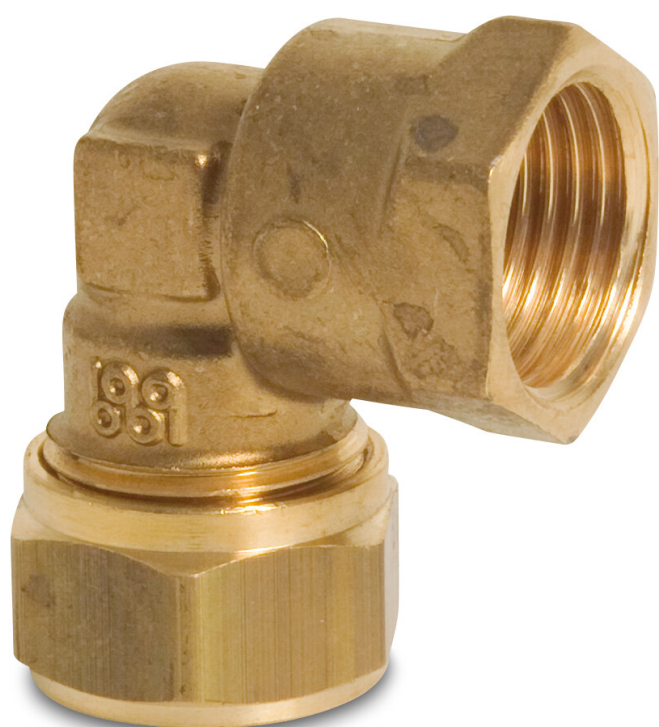

Bonfix Kolano 90° przejściowe mosiądz 12 mm x 3/8" zacisk x GW KIWA/GASTEC (0715829)

 **bonfix**[®]
the fitting factory

SPECYFIKACJE TECHNICZNE

Materiał	mosiądz
Zgodne z	KIWA/GASTEC
Połączenie	zacisk x GW
Rozmiar	12 mm x 3/8"