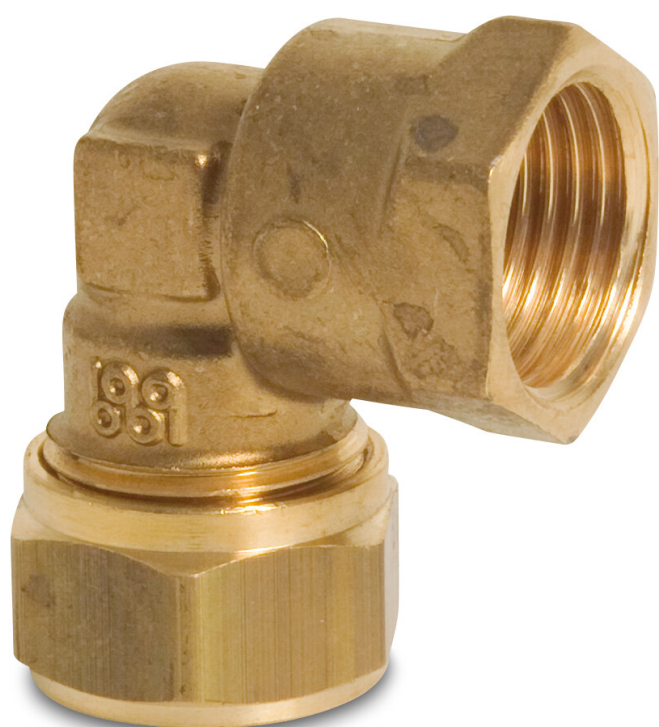

# Bonfix Kolano 90° przejściowe mosiądz 12 mm x 3/8" zacisk x GW KIWA/GASTEC (0715829)

 **bonfix**<sup>®</sup>  
the fitting factory

# SPECYFIKACJE TECHNICZNE

Materiał	mosiądz
Zgodne z	KIWA/GASTEC
Połączenie	zacisk x GW
Rozmiar	12 mm x 3/8"