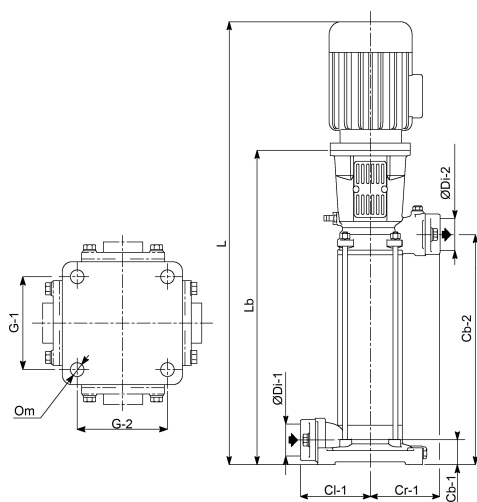

Rovatti Pompa wielostopniowa żeliwo DN65 x DN50 kołnierz DIN 400VAC zielony typ ME 10KV65-22/3 (7024346)

rovatti pompe

SPECYFIKACJE TECHNICZNE

Kolor zielony

Materiał żeliwo

Wał stal

Połączenie kołnierz DIN

Napięcie 400VAC

Wysokość słupa wody 94

Maks. przepływ 36 m³/h

Wydajność 68,2 %

WYMIARY

Cb-1 100 mm

Cb-2 280 mm

Cl-1 190 mm

Cr-1 190 mm

G-1 225 mm

G2 225

L 968 mm

Lb 595 mm

O 18 mm

ØDi-1 65 mm

ØDi-2 50 mm

INFORMACJE O PRODUKCIE

Pionowa pompa typu ME (Europe) to pompa o wysokiej wydajności.

Wlot nie znajduje się na tym samym poziomie co wylot dzięki pojedynczej ścianie wewnątrz korpusu pompy, co czyni tę pompę bardziej konkurencyjną cenowo. Ten typ nie jest dostarczany z wbudowanym wlotem i wylotem. Aby uzyskać więcej informacji na ten temat, należy zapoznać się z poziomymi typami Europe o identycznej pojemności.