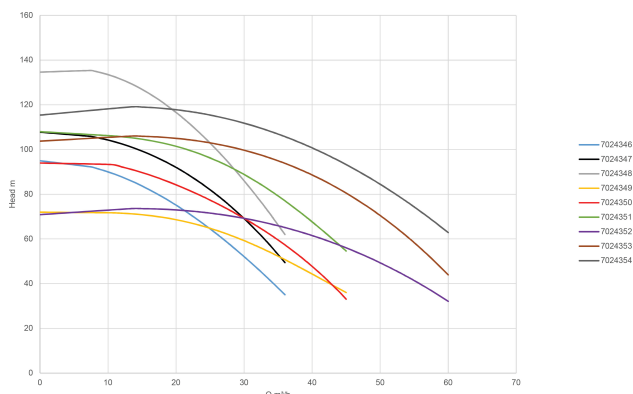

Rovatti Pompa wielostopniowa żeliwo DN65 x DN50 kołnierz DIN 400VAC zielony typ ME 10KV65-22/3 (7024346)

rovatti pompe

SPECYFIKACJE TECHNICZNE

Kolor zielony

Materiał żeliwo

Wał stal

Połączenie kołnierz DIN

Napięcie 400VAC

Ilość wirników 3

Maks. przepływ 36 m³/h

Wydajność 68,2 %

WYMIARY

Cb-1 100 mm

Cb-2 280 mm

Cl-1 190 mm

Cr-1 190 mm

G-1 225 mm

G2 225

L 968 mm

Lb 595 mm

O 18 mm

ØDi-1 65 mm

ØDi-2 50 mm

INFORMACJE O PRODUKCIE

Pionowa pompa typu ME (Europe) to pompa o wysokiej wydajności.

Wlot nie znajduje się na tym samym poziomie co wylot dzięki pojedynczej ścianie wewnątrz korpusu pompy, co czyni tę pompę bardziej konkurencyjną cenowo. Ten typ nie jest dostarczany z wbudowanym wlotem i wylotem. Aby uzyskać więcej informacji na ten temat, należy zapoznać się z poziomymi typami Europe o identycznej pojemności.