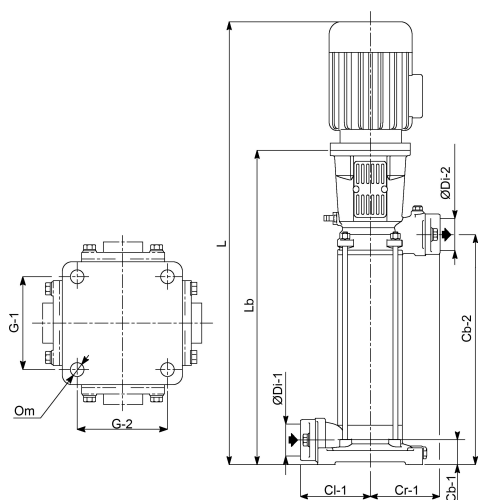

# SPECYFIKACJE TECHNICZNE

Kolor zielony

Materiał żeliwo

Wał stal

Połączenie kołnierz DIN

Napięcie 400VAC

Nacisk 50

Ssanie 65

# WYMIARY

Cb-1 100 mm

Cb-2 280 mm

Cl-1 190 mm

Cr-1 190 mm

G-1 225 mm

G2 225

L 968 mm

Lb 595 mm

O 18 mm

ØDi-1 65 mm

ØDi-2 50 mm