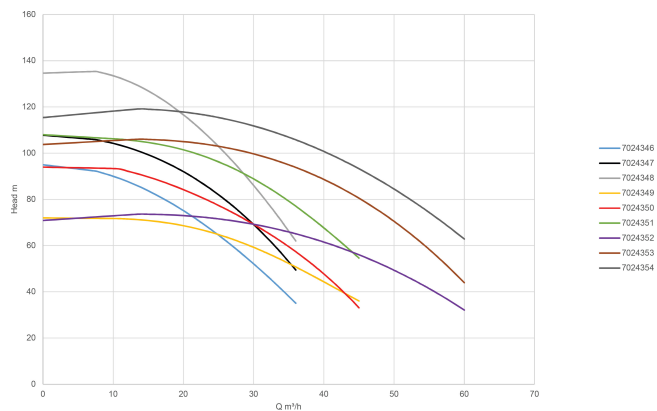

WYMIARY

Cb-1 100 mm

Cb-2 280 mm

Cl-1 190 mm

Cr-1 190 mm

G-1 225 mm

G2 225

L 968 mm

Lb 595 mm

O 18 mm

ØDi-1 65 mm

ØDi-2 50 mm