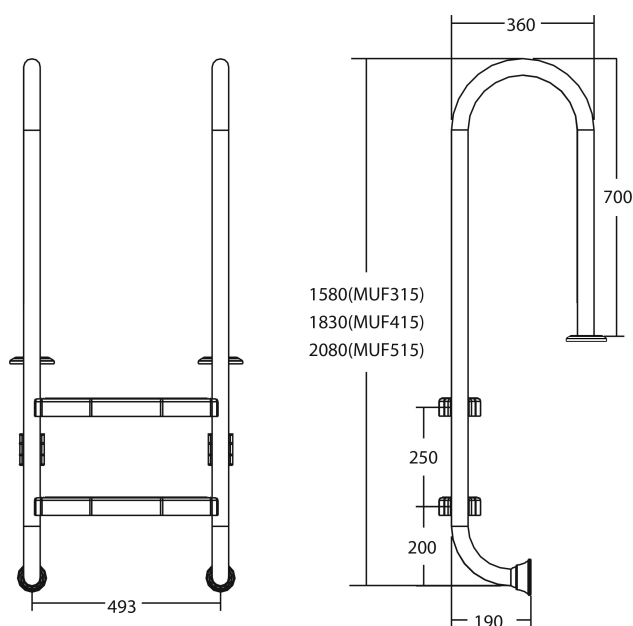

# Flotide Drabinka basenowa stal nierdzewna 304 typ model wąski 3 kroków (7026914)

FLOTIDE

# SPECYFIKACJE TECHNICZNE

Typ	model wąski
Materiał	stal nierdzewna 304
Ilość stopni	3

## INFORMACJE O PRODUKCIE

Drabina basenowa Flotide (wąski model) jest zamocowana 170 mm za krawędzią basenu. Wszystkie drabinki posiadają nakładki antypoślizgowe.

**Wygenerowano w dniu: 26.05.2026**

Bevo Poland Sp. z o.o.  
ul. Logistyczna 5