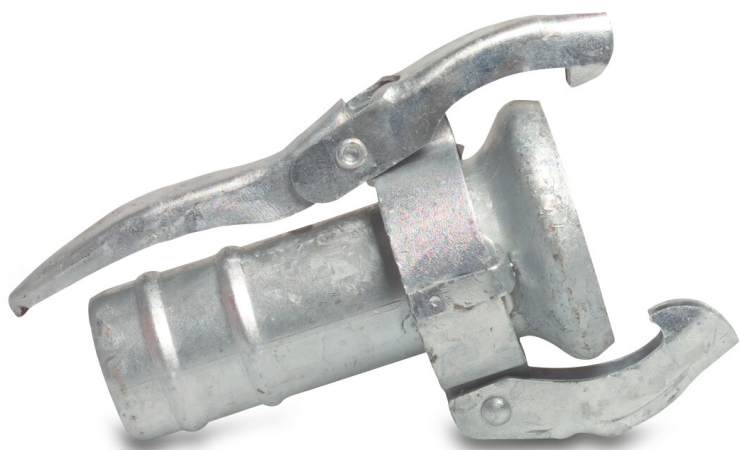

**Szybkozłącze stal ocynkowana
159 mm x 102 mm żeńskie
Perrot x podłączenie węża typ
Perrot (0200392)**

SPECYFIKACJE TECHNICZNE

Typ	Perrot
Materiał	stal
Zabezpieczenie powierzchni	ocynkowana
Połączenie	żeńskie Perrot x podłączenie węża
Grubość ścianki	2,0 mm
Rozmiar	159 mm x 102 mm
Długość	285 mm
∅ Zewnętrzna	221 mm