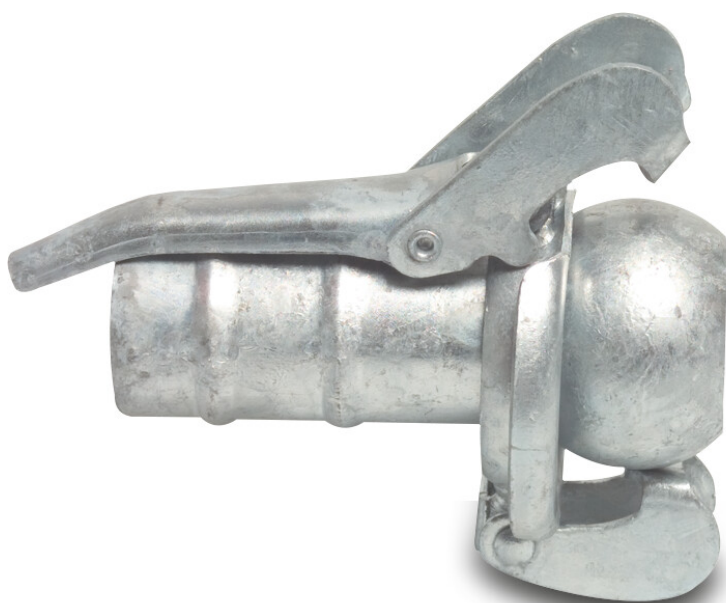

**Szybkozłącze stal ocynkowana  
76 mm x 50 mm męskie x  
podłączenie węża typ Bauer  
S77 (7039492)**

# SPECYFIKACJE TECHNICZNE

Typ	Bauer
-----	-------

Materiał	stal
----------	------

Zabezpieczenie powierzchni	ocynkowana
----------------------------	------------

Połączenie	męskie x podłączenie węża
------------	---------------------------

Typ	S77
-----	-----

Rozmiar	76 mm x 50 mm
---------	---------------

**Wygenerowano w dniu: 28.05.2026**

Bevo Poland Sp. z o.o.  
ul. Logistyczna 5  
Dąbrówka  
62-070 Dopiewo  
Polska  
+48 61 641 41 02  
[info@bevo.pl](mailto:info@bevo.pl)  
<http://www.bevo.com>