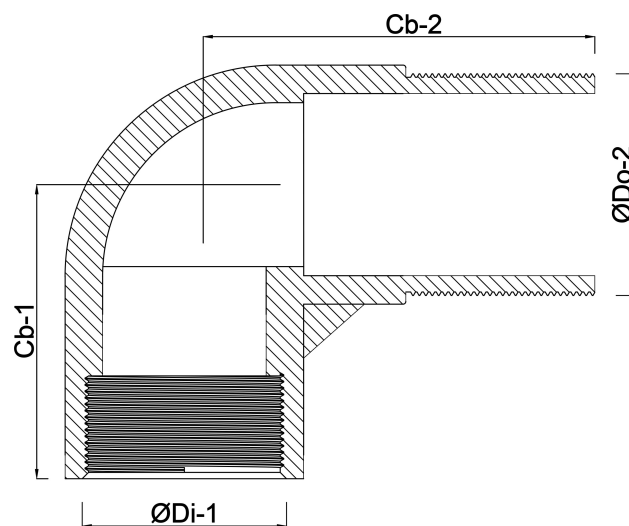

**Profec Kolano przejściowe 90°  
PVC-U 40 mm x 1 1/2" KW x GZ  
10bar szary (0110144)**

# SPECYFIKACJE TECHNICZNE

Kolor	szary
Materiał	PVC-U
Połączenie	KW x GZ
Ciśnienie	10 bar
Rozmiar	40 mm x 1 1/2"

## WYMIARY

Cb-1	47 mm
Cb-2	49 mm
ØDi-1	40 mm
ØDo-1	1 1/2 "

**Wygenerowano w dniu: 22.05.2026**

Bevo Poland Sp. z o.o.  
ul. Logistyczna 5  
Dąbrówka  
62-070 Dopiewo  
Polska  
+48 61 641 41 02  
[info@bevo.pl](mailto:info@bevo.pl)  
<http://www.bevo.com>