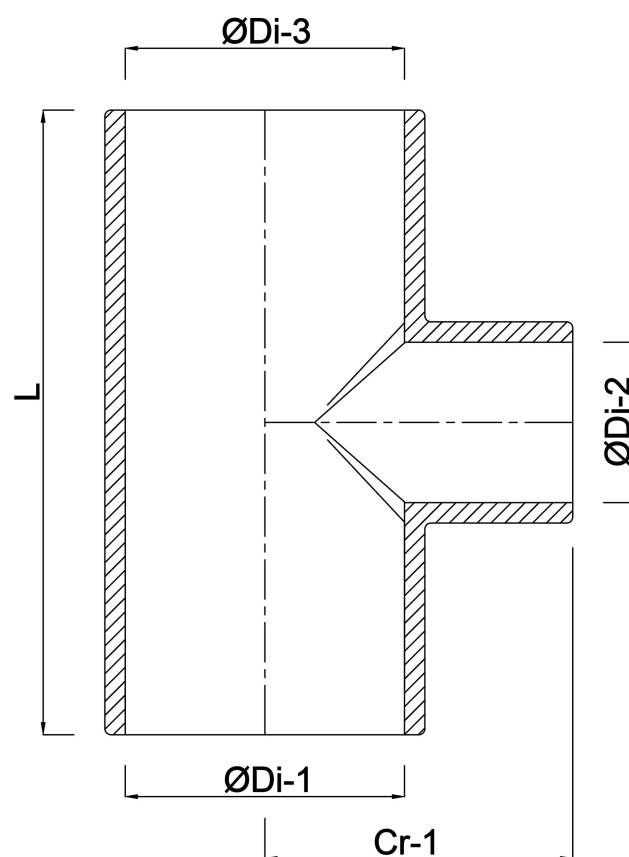

**Profec Trójnik redukcyjny 90°
PVC-U 125 mm x 63 mm x 125
mm KW 16bar szary (0110323)**

SPECYFIKACJE TECHNICZNE

Kolor	szary
Materiał	PVC-U
Połączenie	KW
Rozmiar	125 mm x 63 mm x 125 mm
Ciśnienie	16 bar

WYMIARY

Cr-1	112.5 mm
L	266 mm
P-1	69 mm
P-2	38 mm
P-3	69 mm
ØDi-1	125 mm
ØDi-2	63 mm
ØDi-3	125 mm
β	90 °

Wygenerowano w dniu: 23.05.2026

Bevo Poland Sp. z o.o.
ul. Logistyczna 5
Dąbrówka
62-070 Dopiewo
Polska
+48 61 641 41 02
info@bevo.pl
<http://www.bevo.com>