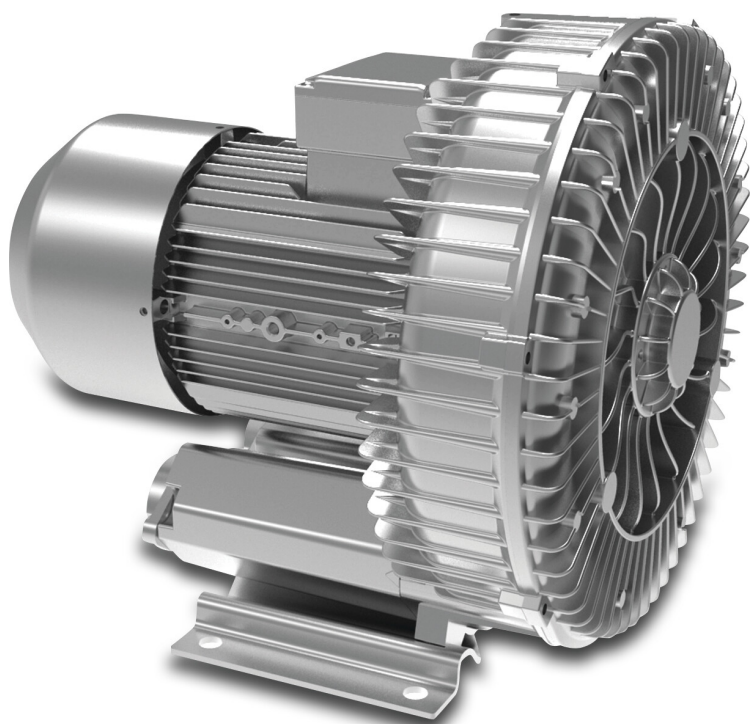

**Dmuchawa powietrza 2 1/2"**  
**400VAC typ 820 double**  
**impeller 11kW (7042255)**

# SPECYFIKACJE TECHNICZNE

Napięcie	400VAC
Typ	820 double impeller
Wydajność	900 m <sup>3</sup> /h
Rozmiar	2 1/2"
Moc	11 kW

## INFORMACJE O PRODUKCIE

System dmuchaw bocznokanałowych do zastosowań w spa i profesjonalnych basenach zapewnia wysoką jakość i wydajność. Jest to idealny wybór do zastosowań wymagających dużych ilości czystego, suchego powietrza o niskim ciśnieniu i pustych przestrzeniach. Oferuje łatwą instalację, zredukowany hałas podczas pracy i niskie zużycie energii.