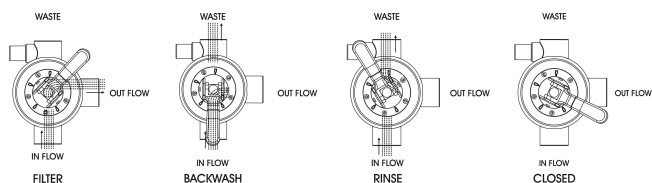

# Flotide Zawór wieloportowy 2" GW 4bar czarny do filtra montowanego od góry 6- drożny typ Mega MFV 6-way clamp valve (0892726)

FLOTIDE

# SPECYFIKACJE TECHNICZNE

Kolor	czarny
Typ	Mega MFV 6-way clamp valve
Cechy	do filtra montowanego od góry
Połączenie	GW
Ciśnienie	4 bar
Maks. temperatura	50 °C
Model	6-drożny
Przepływ	27 30mj/cm2
Rozmiar	2"