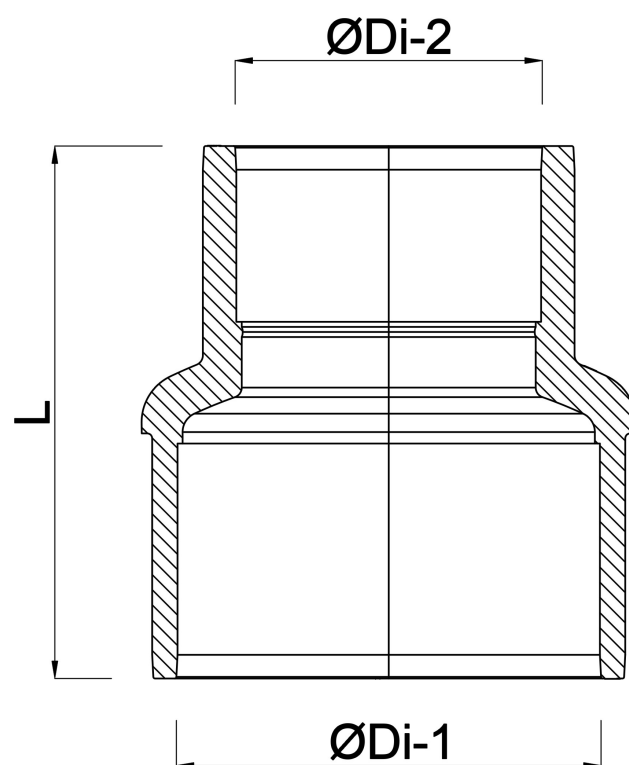

# Profec Mufa redukcyjna PVC-U 125 mm x 110 mm KW 16bar szary (0110678)

# SPECYFIKACJE TECHNICZNE

Kolor	szary
Materiał	PVC-U
Połączenie	KW
Ciśnienie	16 bar
Rozmiar	125 mm x 110 mm

# WYMIARY

L	154 mm
ØDi-1	125 mm
ØDi-2	110 mm

**Wygenerowano w dniu: 23.05.2026**

Bevo Poland Sp. z o.o.  
ul. Logistyczna 5  
Dąbrówka  
62-070 Dopiewo  
Polska  
+48 61 641 41 02  
[info@bevo.pl](mailto:info@bevo.pl)  
<http://www.bevo.com>