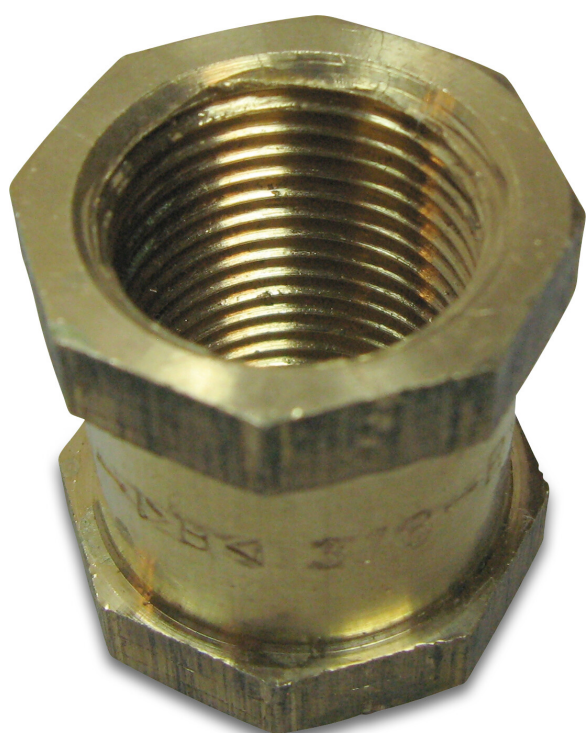

Nr. 270 Mufa brąz 3/4" GW 25bar (0720283)

SPECYFIKACJE TECHNICZNE

Materiał brąz

Połączenie GW

Mocowanie nr Nr. 270

Rozmiar 3/4"

Ciśnienie 25 bar

Wygenerowano w dniu: 24.05.2026