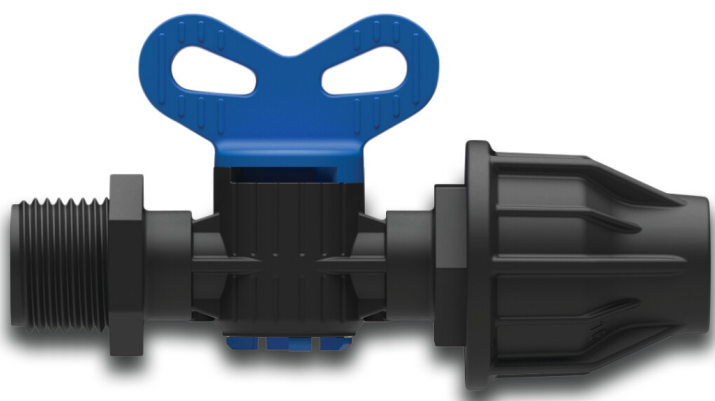

**Zawór PP 16 mm x 3/4" lock x
GZ 4bar czarno-niebieski
(7034837)**

SPECYFIKACJE TECHNICZNE

Kolor czarno-niebieski

Materiał PP

Połączenie lock x GZ

Ciśnienie 4 bar

Rozmiar 16 mm x 3/4"

INFORMACJE O PRODUKCIE