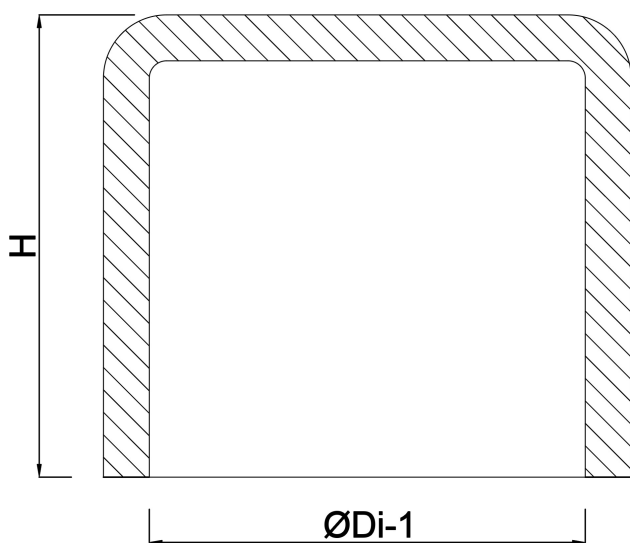

SPECYFIKACJE TECHNICZNE

Kolor szary

Materiał PVC-U

Połączenie KW

Rozmiar 40 mm

WYMIARY

H 45 mm

ØDi-1 40 mm

Wygenerowano w dniu: 23.05.2026