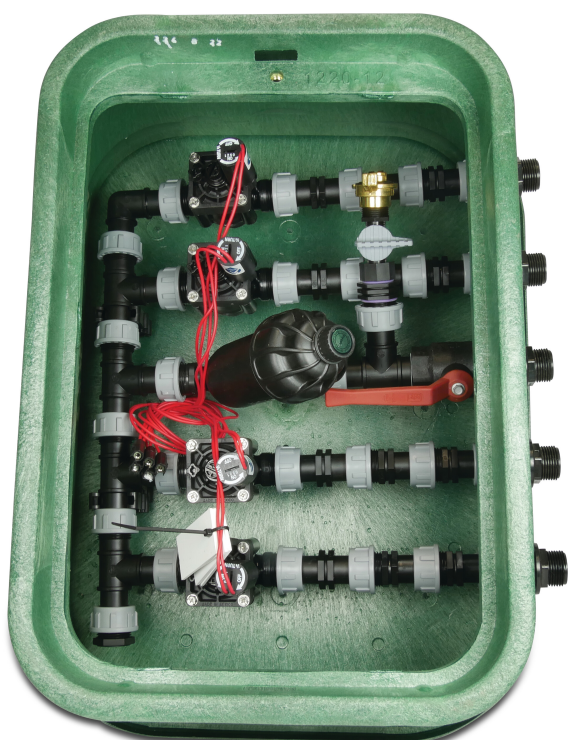

Hunter Zmontowana skrzynka zaworów prostokątna z filtrem HDPE 1" GZ zielony typ 4 zawory (7034314)

Hunter®

SPECYFIKACJE TECHNICZNE

Kolor zielony

Materiał HDPE

Połączenie GZ

Typ 4 zawory

Rozmiar 1"

INFORMACJE O PRODUKCIE

Wstępnie zmontowana skrzynka zaworowa z 3 lub 4 zaworami elektromagnetycznymi. Możliwość rozbudowy do nieograniczonej liczby stref, ponieważ można je ze sobą łączyć. Skrzynka zaworowa jest dostarczana w pełni zmontowana z przyłączem odwadniającym, dzięki czemu instalacja jest odporna na mróz w miesiącach zimowych. Skrzynka zaworowa zawiera wstępnie zmontowaną wodoodporną skrzynkę kablową już podłączoną do zaworów elektromagnetycznych. Wystarczy tylko podłączyć sterownik. Złącze wlotowe i wylotowe ma gwint zewnętrzny BSP 1". Zawory elektromagnetyczne są zasilane napięciem 24 VAC, dzięki czemu można je łączyć z naszymi sterownikami 24 VAC. Skrzynkę zaworową można bardzo łatwo podłączyć za pomocą naszego wytrzymałego elastycznego wężyka ciśnieniowego, który łączy się z główną rurą irygacyjną. W zestawie znajdują się etykiety do oznaczania i identyfikacji stref. 2 lata gwarancji na wszystkie produkty. Ta skrzynka zaworowa pozwala zaoszczędzić czas i prace montażowe.