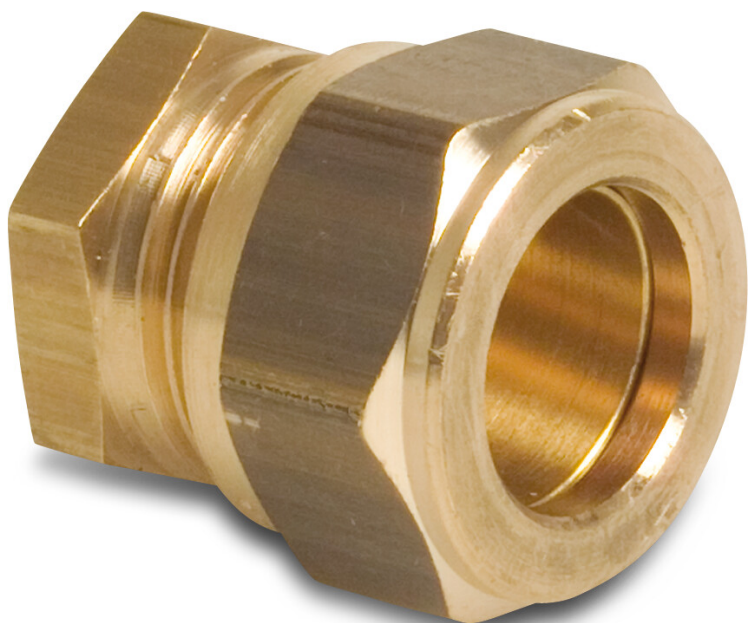

Bonfix Zaślepka mosiądz 15 mm zacisk KIWA/GASTEC (0715787)

 **bonfix**[®]
the fitting factory

SPECYFIKACJE TECHNICZNE

Materiał	mosiądz
Zgodne z	KIWA/GASTEC
Połączenie	zacisk
Rozmiar	15 mm

Wygenerowano w dniu: 24.05.2026