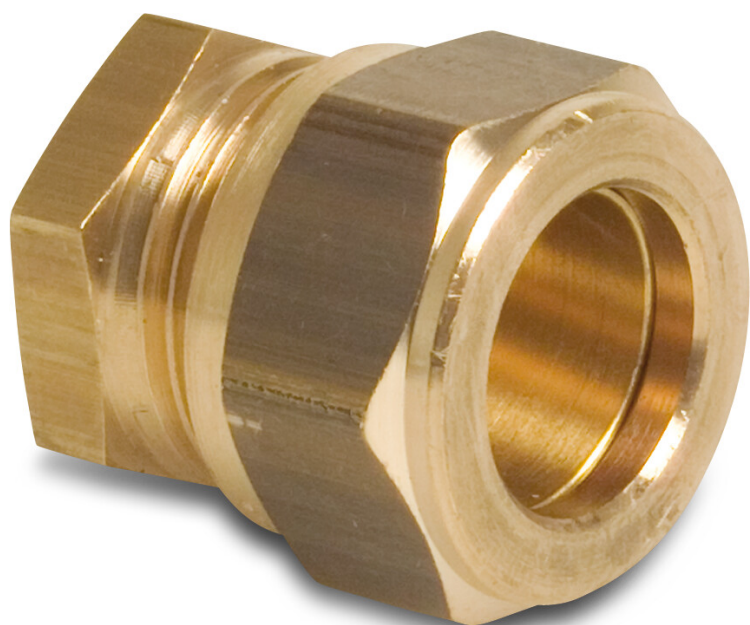

Bonfix Zaślepka mosiądz 15 mm zacisk KIWA/GASTEC (0715787)

 **bonfix**[®]
the fitting factory

SPECYFIKACJE TECHNICZNE

Materiał	mosiądz
Zgodne z	KIWA/GASTEC
Połączenie	zacisk
Rozmiar	15 mm

Wygenerowano w dniu: 01.05.2026