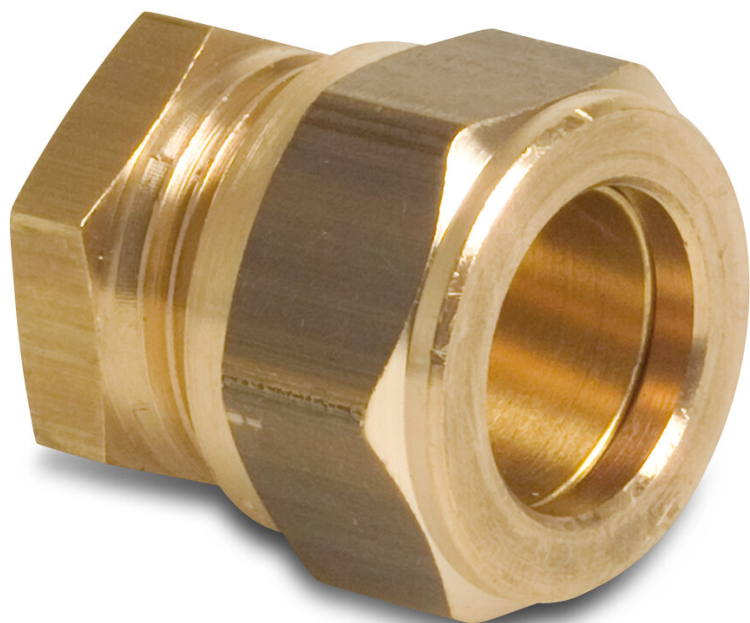

Bonfix Zaślepka mosiądz 15 mm zacisk KIWA/GASTEC (0715787)

 **bonfix**[®]
the fitting factory

SPECYFIKACJE TECHNICZNE

Materiał	FPM
Zgodne z	KIWA/GASTEC
Połączenie	zacisk
Rozmiar	15 mm

Wygenerowano w dniu: 17.04.2026