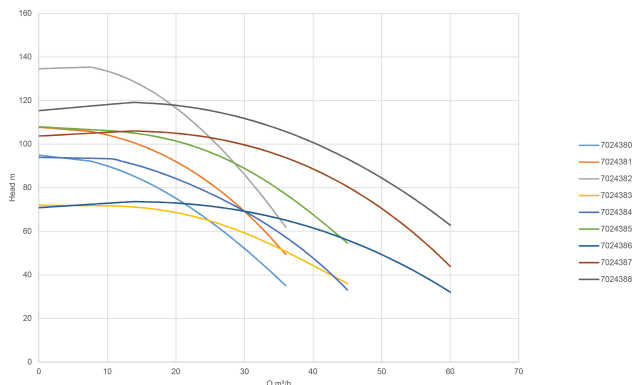

**Rovatti Pompa wielostopniowa
żeliwo DN65 x DN50 kołnierz
DIN 27bar 19,6A 400VAC
zielony typ ME 15K65-42/2
(7024386)**

rovatti pompe

SPECYFIKACJE TECHNICZNE

Kolor zielony

Materiał żeliwo

Obudowa pompy żeliwo

Moc wyjścia 15 KM

Maks. Wys. Pod. 70 m

Rozmiar DN65 x DN50

Moc 11 kW

Ilość wirników 2

Prąd	19,6 A
Maks. przepływ	60 m ³ /h
Wydajność BEP	42
Podnoszenie BEP	59
Wydajność	74.8 %

WYMIARY

Cb-1	275 mm
Cr-1	190 mm
G-1	330 mm
H	465 mm
L	1015 mm
Lb	628 mm
Mc	280 mm
Mr	348 mm
O	14 mm
W-1	380 mm
ØDi-1	65 mm
ØDi-2	50 mm

INFORMACJE O PRODUKCIE

Pozioma pompa typu ME (Europa) to pompa o wysokiej wydajności.

Uszczelnienie dławnicowe typu lattyflon idealnie nadaje się do instalacji brudnej wody, ponieważ w przeciwieństwie do uszczelnienia mechanicznego, gdzie piasek może uszkodzić uszczelkę, w tym przypadku taki problem nie istnieje. Uszczelnienie dławnicowe należy odpowiednio dopasować za pomocą (2-częściowego) systemu Twinner, tak aby zawsze było nieszczelne, zapewniając możliwość smarowania i chłodzenia.