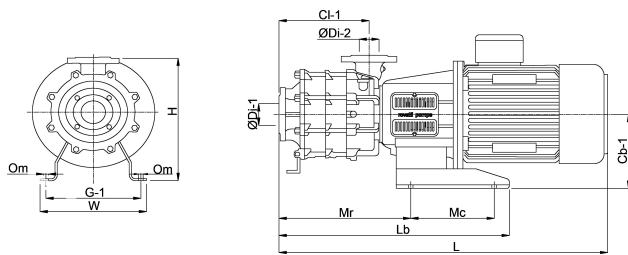

Moc wyjścia 15 KM

Maks. Wys. Pod. 70 m

Rozmiar DN65 x DN50

Moc 11 kW

Ilość wirników 2

Prąd	19,6 A
Maks. przepływ	60 m ³ /h
Wydajność BEP	42
Podnoszenie BEP	59
Wydajność	74.8 %

WYMIARY

Cb-1	275 mm
Cr-1	190 mm
G-1	330 mm
H	465 mm
L	1015 mm
Lb	628 mm
Mc	280 mm
Mr	348 mm
O	14 mm
W-1	380 mm
ØDi-1	65 mm
ØDi-2	50 mm