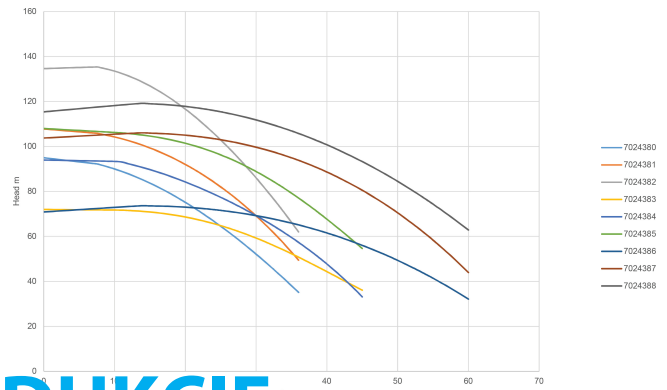

**Rovatti Pompa wielostopniowa
żeliwo DN65 x DN50 kołnierz
DIN 27bar 19,6A 400VAC
zielony typ ME 15K65-42/2
(7024386)**

rovatti pompe

SPECYFIKACJE TECHNICZNE

Kolor zielony

Materiał żeliwo

Obudowa pompy żeliwo

Moc wyjścia 15 KM

Maks. Wys. Pod. 70 m

Rozmiar DN65 x DN50

Moc 11 kW

Ilość wirników 2

Prąd	19,6 A
Maks. przepływ	60 m ³ /h
Wydajność BEP	42
Podnoszenie BEP	59
Wydajność	74.8 %

WYMIARY

Cb-1	275 mm
Cr-1	190 mm
G-1	330 mm
H	465 mm
L	1015 mm
Lb	628 mm
Mc	280 mm
Mr	348 mm
O	14 mm
W-1	380 mm
ØDi-1	65 mm
ØDi-2	50 mm

INFORMACJE O PRODUKCIE

Pozioma pompa typu ME (Europa) to pompa o wysokiej wydajności.

Uszczelnienie dławnicowe typu lattyflon idealnie nadaje się do instalacji brudnej wody, ponieważ w przeciwieństwie do uszczelnienia mechanicznego, gdzie piasek może uszkodzić uszczelkę, w tym przypadku taki problem nie istnieje. Uszczelnienie dławnicowe należy odpowiednio dopasować za pomocą (2-częściowego) systemu Twinner, tak aby zawsze było nieszczelne, zapewniając możliwość smarowania i chłodzenia.