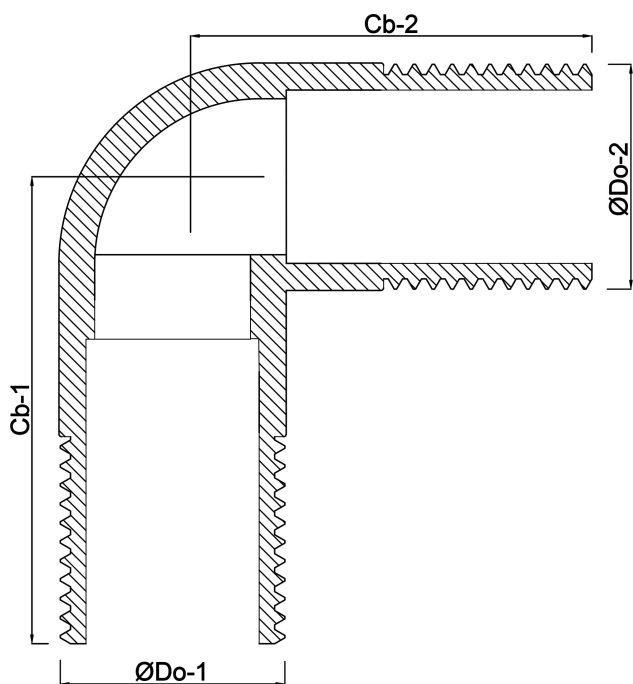

# SPECYFIKACJE TECHNICZNE

Materiał stal nierdzewna 316

Połączenie GZ

Mocowanie nr Nr. 3

Ciśnienie 10 bar

Rozmiar 1"

## WYMIARY

Cb-1 120 mm

Cb-2 120 mm

ØDo-1 1 "

ØDo-2 1 "

$\beta$  90 °

**Wygenerowano w dniu: 22.05.2026**

Bevo Poland Sp. z o.o.  
ul. Logistyczna 5  
Dąbrówka  
62-070 Dopiewo  
Polska  
+48 61 641 41 02  
[info@bevo.pl](mailto:info@bevo.pl)  
<http://www.bevo.com>