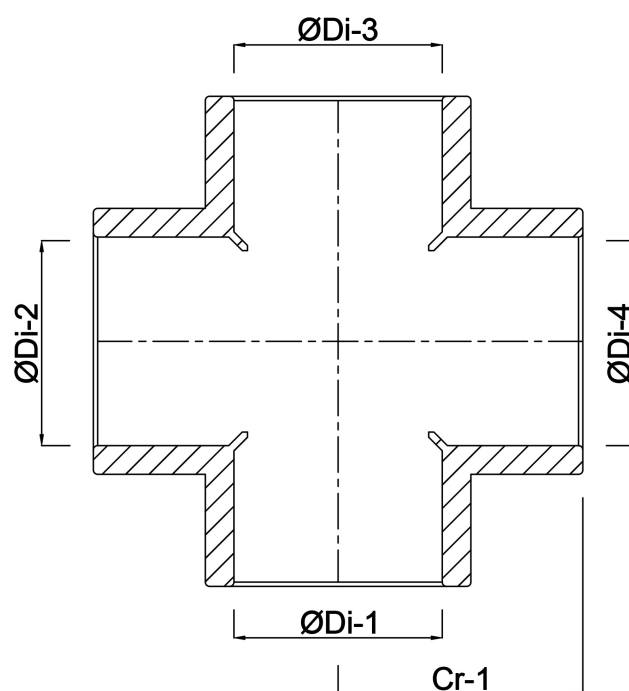

Profec Czwórnik PVC-U 32 mm KW 16bar szary (0110377)

SPECYFIKACJE TECHNICZNE

Kolor szary

Materiał PVC-U

Połączenie KW

Rozmiar 32 mm

Ciśnienie 16 bar

WYMIARY

Cr-1 39.5 mm

ØDi-1 32 mm

ØDi-2 32 mm

ØDi-3 32 mm

ØDi-4 32 mm

ØDo-1 38 mm

ØDo-2 38 mm

ØDo-3 38 mm

ØDo-4 38 mm

Wygenerowano w dniu: 22.05.2026

Bevo Poland Sp. z o.o.
ul. Logistyczna 5
Dąbrówka
62-070 Dopiewo
Polska
+48 61 641 41 02
info@bevo.pl
<http://www.bevo.com>